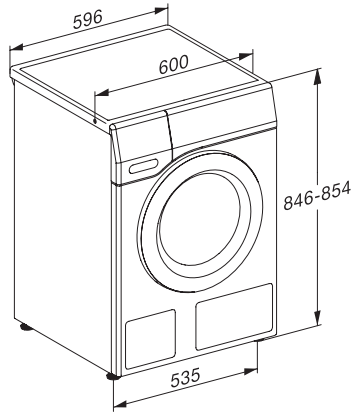

EAN: 4002516862000 / Materiale nummer: 12707020 /

Gammelt materiale nummer: 11ED3951NDS

| | |
|---|-----------|
| Produkttybde i mm uden dør (til underbygning) | 600 |
| Vægt i kg | 80 |
| Samlet tilslutningsværdi i kW | 2,10-2,40 |
| Spænding i V | 220-240 |
| Sikring i A | 10 |
| Frekvens i HZ | 50 |
| Vandtilførselsslængens længde i m | 1,60 |
| Vandafløbsslængens længde i m | 1,50 |
| Ledningslængde i m | 2 |

WED395 WCS PWash&Steam&9kg

Frontbetjent W1-vaskemaskine:

A-20 %* | 9 kg | 1400 o/min | SteamCare | QuickPowerWash | Miele@home

W1 installation drawing, slanted facia or straight facia, measures in mm

W1 drawing, slanted facia or straight facia, measures in mm