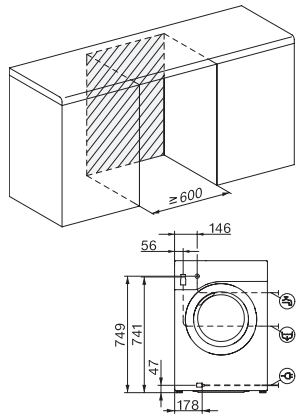

WEC395 WCS PWash&Steam&8kg

Frontbetjent W1-vaskemaskine:

A-20 %* | 8 kg | 1600 o/min | SteamCare | QuickPowerWash | Miele@home

W1 installation drawing, slanted facia or straight facia, measures in mm