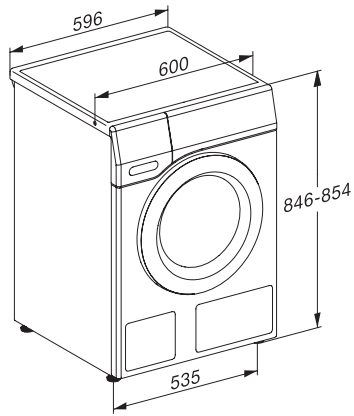

Flowmeter	•
Skumregulering	•
ProfiEco Motor	•
Vaskeprogrammer	
QuickPowerWash	•
Bomuld	•
Strygelet	•
Finvask	•
Skjorter	•
Uld (håndvask)	•
Express 20	•
Mørkt/Jeans	•
Opriskning (damp)	•
Pumpe/centrifugering	•
ECO 40-60	•
Tilvalg vask	
Kort	•
Forvask	•
Vand plus	•
Ekstra skylning	•
Udglatning med damp	•
Summer	•
Sikkerhed	
Vandbeskyttelsessystem	Watercontrol-System
Børnesikring	•
PIN-kode lås	•
Optisk interface	•
Tekniske data	
Mål i mm (bredde)	596
Mål i mm (højde)	850
Mål i mm (dybde)	636
Dybde ved åbnet dør i mm	1054
Produktdybde i mm uden dør (til underbygning)	600
Vægt i kg	80
Samlet tilslutningsværdi i kW	2,10-2,40
Spænding i V	220-240
Sikring i A	10
Frekvens i HZ	50
Vandtilførselsslængens længde i m	1,60
Vandafløbslængens længde i m	1,50
Ledningslængde i m	2

WEC395 WCS PWash&Steam&8kg

Frontbetjent W1-vaskemaskine:

A-20 %* | 8 kg | 1600 o/min | SteamCare | QuickPowerWash | Miele@home

W1 installation drawing, slanted facia or straight facia, measures in mm

W1 drawing, slanted facia or straight facia, measures in mm