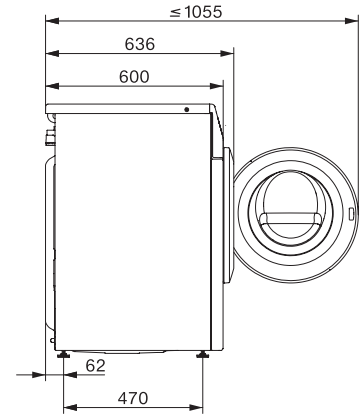

Flowmeter	•
Skumregulering	•
ProfiEco Motor	•
Vaskeprogrammer	
QuickPowerWash	•
Bomuld	•
Strygelet	•
Finvask	•
Skjorter	•
Uld (håndvask)	•
Express 20	•
Mørkt/Jeans	•
Opriskning (damp)	•
Pumpe/centrifugering	•
ECO 40-60	•
Tilvalg vask	
Kort	•
Forvask	•
Vand plus	•
Ekstra skylning	•
Udglatning med damp	•
Summer	•
Sikkerhed	
Vandbeskyttelsessystem	Watercontrol-System
Børnesikring	•
PIN-kode lås	•
Optisk interface	•
Tekniske data	
Mål i mm (bredde)	596
Mål i mm (højde)	850
Mål i mm (dybde)	636
Dybde ved åbnet dør i mm	1054
Produktdybde i mm uden dør (til underbygning)	600
Vægt i kg	80
Samlet tilslutningsværdi i kW	2,10-2,40
Spænding i V	220-240
Sikring i A	10
Frekvens i HZ	50
Vandtilførselsslængens længde i m	1,60
Vandafløbslængens længde i m	1,50
Ledningslængde i m	2

WEC395 WCS PWash&Steam&8kg

Frontbetjent W1-vaskemaskine:

A-20 %* | 8 kg | 1600 o/min | SteamCare | QuickPowerWash | Miele@home

W1 installation drawing, slanted facia or straight facia, measures in mm

W1 drawing, slanted facia or straight facia, measures in mm

W1 drawing, slanted facia or straight facia, measures in mm

W1 drawing, slanted facia or straight facia, measures in mm