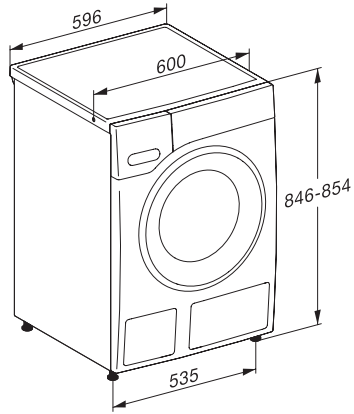

EAN: 4002516862321 / Materiale nummer: 12706910 /
Gammelt materiale nummer: 11WB3601NDS

Vægt i kg	80
Samlet tilslutningsværdi i kW	2,10-2,40
Spænding i V	220-240
Sikring i A	10
Frekvens i HZ	50
Ledningslængde i m	2

WWB360 WCS PWash&8kg

Frontbetjent W1-vaskemaskine:

A-20 %* | 8 kg | 1400 o/min | QuickPowerWash | Miele@home | CapDosing

W1 drawing, facia 5 degree, measures in mm

W1 drawing, facia 5 degree, measures in mm