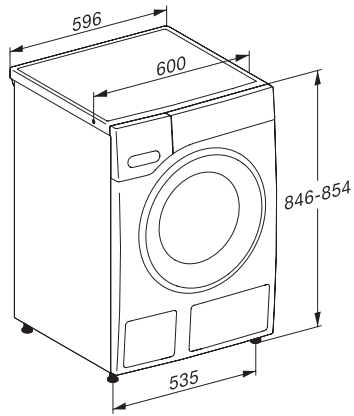

** 10 % mere økonomisk end grænseværdien (52) for energieffektivitetsklasse A

*** Patent EP 2.365.120

EAN: 4002516861683 / Materiale nummer: 12706900 /
Gammelt materiale nummer: 11WA1201NDS

Konstruktion	
Side-by-side	•
Kan skubbes ind under	•
Dørhængsling	højre
Centrifugering	
Maks. centrifugeringshastighed	1400
Design	
Kabinetfarve	Lotushvid
Betjeningspanelets farve	Lotushvid
Farve på drejeknap	Lotushvid
Display	EasyControl gul
Skånsom tøjvask	
Kapacitet i kg	8,0
Effektivitet og bæredygtighed	
Energieffektivitetsklasse (A-G)	A
Mere besparende end grænseværdien (52) for energieffektivitetsklasse A	10%
Vægtet energiforbrug pr. 100 programforløb for vaskecyklussen i kWh	43
Vægtet vandforbrug pr. programforløb i liter	48
Centrifugeringseffektivitetsklasse (A-G)	B
Lydniveaueffektivitetsklasse (ved centrifugering A-D)	A
Lydniveau ved centrifugering i dB(A) re1pW	72
Programtid ECO 40-60 ved nominel kapacitet	219
Energiforbrug i slukket tilstand i W	0,30
Vaskeprogrammer	
Bomuld	•
Bomuld med forvask	•
Strygelet	•
Finvask	•
Uld (håndvask)	•
Express 20	•
Mørkt/jeans	•
Outdoor	•
Imprægnering	•
Kun skyl/stivelse	•
Pumpe/centrifugering	•
ECO 40-60	•
Sikkerhed	
Vandbeskyttelsessystem	Watercontrol-System
Tekniske data	
Mål i mm (bredde)	596
Mål i mm (højde)	850
Mål i mm (dybde)	643
Dybde ved åbnet dør i mm	1054
Produktdybde i mm uden dør (til underbygning)	600
Vægt i kg	80
Samlet tilslutningsværdi i kW	2,10-2,40

W1 drawing, facia 5 degree, measures in mm

W1 drawing, facia 5 degree, measures in mm

W1 drawing, facia 5 degree, measures in mm