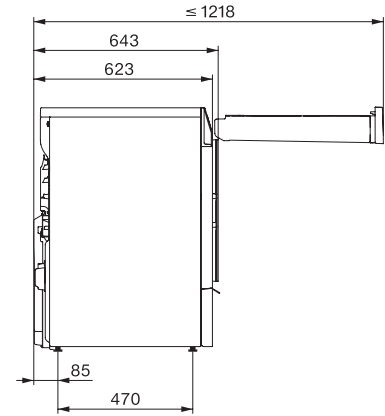

TQ 1000 WP Nova Edition
T2-varmepumpetørretumbler
9 kg | M Touch Pro | QuickPowerDry | SteamCare | WoolDry

EAN: 4002516860297 / Materiale nummer: 12699030 /
Gammelt materiale nummer: 12Q10001NER

Udglatning	•
Sengetøj	•
Skjorter/bluser	•
QuickPowerDry	•
QuickHygiene	•
PowerFresh	•
Tilvalg tørring	
Favoritter	•
Energispare	•
Udglatning	•
Tekniske data	
Mål i mm (bredde)	596
Mål i mm (højde)	850
Mål i mm (dybde)	643
Dybde ved åbnet dør i mm	1110
Vægt i kg	55
Samlet tilslutningsværdi i kW	1,45
Spænding i V	220-240
Sikring i A	10
Frekvens i HZ	50
Ledningslængde i m	2,0
Kølemiddeltype	R290
Kølemiddelmængde i kg	0,14
Drivhuspotentiale kølemiddel i CO ₂ e	3
Drivhuspotentiale produkt i CO ₂ e	0,44
Udskift pæren	Service
Medfølgende tilbehør	
Duftflakon	•
Værdibevis til en ekstra duftflakon	•

TQ 1000 WP Nova Edition
T2-varmepumpetørretumbler
9 kg | M Touch Pro | QuickPowerDry | SteamCare | WoolDry

T2 drawing, facia 17 degree, measures in mm

T2 drawing, facia 17 degree, measures in mm

T2 drawing, facia 17 degree, with QuickPowerDry, measures in mm

T2 drawing, facia 17 degree, with QuickPowerDry, measures in mm