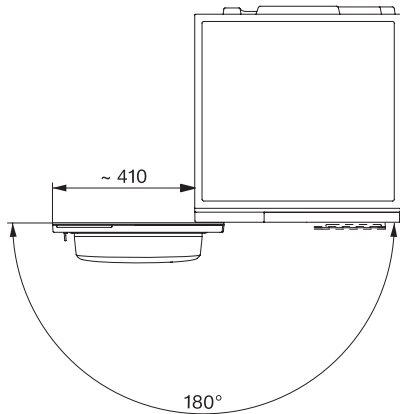

TQ 1000 WP Nova Edition
T2-varmepumpetørretumbler
9 kg | M Touch Pro | QuickPowerDry | SteamCare | WoolDry

EAN: 4002516860297 / Materiale nummer: 12699030 /
Gammelt materiale nummer: 12Q10001NER

Udglatning	•
Sengetøj	•
Skjorter/bluser	•
QuickPowerDry	•
QuickHygiene	•
PowerFresh	•
Tilvalg tørring	
Favoritter	•
Energispare	•
Udglatning	•
Tekniske data	
Mål i mm (bredde)	596
Mål i mm (højde)	850
Mål i mm (dybde)	643
Dybde ved åbnet dør i mm	1110
Vægt i kg	55
Samlet tilslutningsværdi i kW	1,45
Spænding i V	220-240
Sikring i A	10
Frekvens i HZ	50
Ledningslængde i m	2,0
Kølemiddeltype	R290
Kølemiddelmængde i kg	0,14
Drivhuspotentiale kølemiddel i CO ₂ e	3
Drivhuspotentiale produkt i CO ₂ e	0,44
Udskift pæren	Service
Medfølgende tilbehør	
Duftflakon	•
Værdibevis til en ekstra duftflakon	•

TQ 1000 WP Nova Edition
T2-varmepumpetørretumbler
9 kg | M Touch Pro | QuickPowerDry | SteamCare | WoolDry

T2 drawing, facia 17 degree, measures in mm

T2 drawing, facia 17 degree, measures in mm

T2 drawing, facia 17 degree, with QuickPowerDry, measures in mm

T2 drawing, facia 17 degree, with QuickPowerDry, measures in mm