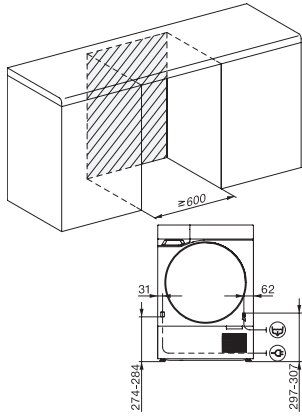

TQ 1000 WP Nova Edition
T2-varmepumpetørretumbler
9 kg | M Touch Pro | QuickPowerDry | SteamCare | WoolDry

EAN: 4002516860297 / Materiale nummer: 12699030 /
Gammelt materiale nummer: 12Q10001NER

Udglatning	•
Sengetøj	•
Skjorter/bluser	•
QuickPowerDry	•
QuickHygiene	•
PowerFresh	•
Tilvalg tørring	
Favoritter	•
Energispare	•
Udglatning	•
Tekniske data	
Mål i mm (bredde)	596
Mål i mm (højde)	850
Mål i mm (dybde)	643
Dybde ved åbnet dør i mm	1110
Vægt i kg	55
Samlet tilslutningsværdi i kW	1,45
Spænding i V	220-240
Sikring i A	10
Frekvens i HZ	50
Ledningslængde i m	2,0
Kølemiddeltype	R290
Kølemiddelmængde i kg	0,14
Drivhuspotentiale kølemiddel i CO ₂ e	3
Drivhuspotentiale produkt i CO ₂ e	0,44
Udskift pæren	Service
Medfølgende tilbehør	
Duftflakon	•
Værdibevis til en ekstra duftflakon	•

TQ 1000 WP Nova Edition
T2-varmepumpetørretumbler
9 kg | M Touch Pro | QuickPowerDry | SteamCare | WoolDry

T2 drawing, facia 17 degree, measures in mm

T2 drawing, facia 17 degree, measures in mm

T2 drawing, facia 17 degree, with QuickPowerDry, measures in mm

T2 drawing, facia 17 degree, with QuickPowerDry, measures in mm