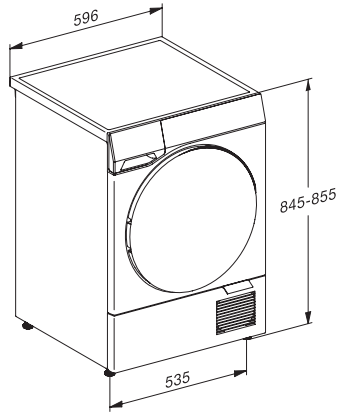

TQ 1000 WP Nova Edition
T2-varmepumpetørretumbler
9 kg | M Touch Pro | QuickPowerDry | SteamCare | WoolDry

EAN: 4002516860297 / Materiale nummer: 12699030 /
Gammelt materiale nummer: 12Q10001NER

Udglatning	•
Sengetøj	•
Skjorter/bluser	•
QuickPowerDry	•
QuickHygiene	•
PowerFresh	•
Tilvalg tørring	
Favoritter	•
Energispare	•
Udglatning	•
Tekniske data	
Mål i mm (bredde)	596
Mål i mm (højde)	850
Mål i mm (dybde)	643
Dybde ved åbnet dør i mm	1110
Vægt i kg	55
Samlet tilslutningsværdi i kW	1,45
Spænding i V	220-240
Sikring i A	10
Frekvens i HZ	50
Ledningslængde i m	2,0
Kølemiddeltype	R290
Kølemiddelmængde i kg	0,14
Drivhuspotentiale kølemiddel i CO ₂ e	3
Drivhuspotentiale produkt i CO ₂ e	0,44
Udskift pæren	Service
Medfølgende tilbehør	
Duftflakon	•
Værdibevis til en ekstra duftflakon	•

TQ 1000 WP Nova Edition
T2-varmepumpetørretumbler
9 kg | M Touch Pro | QuickPowerDry | SteamCare | WoolDry

T2 drawing, facia 17 degree, measures in mm

T2 drawing, facia 17 degree, measures in mm

T2 drawing, facia 17 degree, with QuickPowerDry, measures in mm

T2 drawing, facia 17 degree, with QuickPowerDry, measures in mm