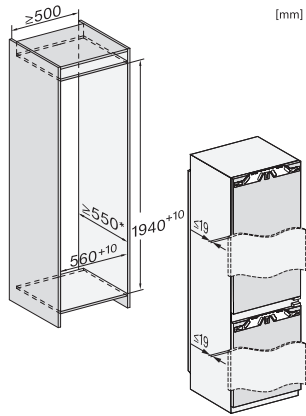

KFN 7844 C

Køle-/fryseskab, indbygning

med PerfectFreshro og NoFrost, en højde på 194 cm og masser af opbevaringsplads.

EAN: 4002516840619 / Materiale nummer: 12665240 /

Gammelt materiale nummer: 38784400EU1

Visning af netudfald i fryseskab

•

Tekniske data

Nichebredde i mm min.	560
Nichebredde i mm maks.	570
Nichehøjde i mm min.	1940
Nichehøjde i mm maks.	1950
Nichedybde i mm	550
Produktbredde i mm	559
Produktthøjde i mm	1938
Produktdybde i mm	546
Vægt in kg	71,7
Monteringsteknik	Montering med fladhængsler
Maks. dørfrontvægt køledel i kg	18
Maks. dørfrontvægt frysedel i kg	12
Klimaklasse	SN-T
Kølezonen i l	204
heraf PerfectFresh-zone i liter	71
4-stjernet fryseboks	70
Nettokapacitet i alt i l	273
Opbevaringstid ved fejl i t.	9
Frysekapacitet i h/kg	6,00
Lydniveaunklasse (A-D)	B
Lydniveau i dB(A) re1pW	33
Strømforbrug i milliampere (mA)	1400
Spænding i V	220-240
Sikring i A	10
Faseantal	1
Frekvens in Hz	50-60
Ledningslængde i m	2,2
Udskift pæren	Service
Medfølgende tilbehør	
Æggebakke	•
Isterningbakke	•

KFN 7844 C

Køle-/fryseskab, indbygning

med PerfectFreshro og NoFrost, en højde på 194 cm og masser af opbevaringsplads.

KFN7844C, built-in (footnote*) (drawings)

KFN7844C, installation (footnote*) (drawings)