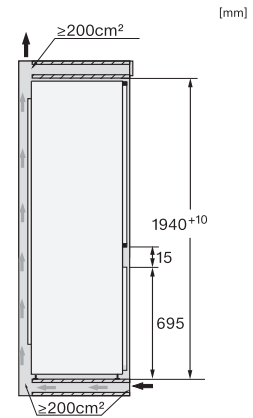

Visning af netudfald i fryseskab

•

Tekniske data

Nichebredde i mm min.	560
Nichebredde i mm maks.	570
Nichehøjde i mm min.	1940
Nichehøjde i mm maks.	1950
Nichedybde i mm	550
Produktbredde i mm	559
Produktthøjde i mm	1938
Produktdybde i mm	546
Vægt in kg	71,7
Monteringsteknik	Montering med fladhængsler
Maks. dørfrontvægt køledel i kg	18
Maks. dørfrontvægt frysedel i kg	12
Klimaklasse	SN-T
Kølezonen i l	204
heraf PerfectFresh-zone i liter	71
4-stjernet fryseboks	70
Nettokapacitet i alt i l	273
Opbevaringstid ved fejl i t.	9
Frysekapacitet i h/kg	6,00
Lydniveaunklasse (A-D)	B
Lydniveau i dB(A) re1pW	33
Strømforbrug i milliampere (mA)	1400
Spænding i V	220-240
Sikring i A	10
Faseantal	1
Frekvens in Hz	50-60
Ledningslængde i m	2,2
Udskift pæren	Service
Medfølgende tilbehør	
Æggebakke	•
Isterningbakke	•

KFN 7844 C

Køle-/fryseskab, indbygning

med PerfectFreshro og NoFrost, en højde på 194 cm og masser af opbevaringsplads.

KFN7844C, built-in (footnote*) (drawings)

KFN7844C, installation (footnote*) (drawings)

KFN7844C, side view (drawings)