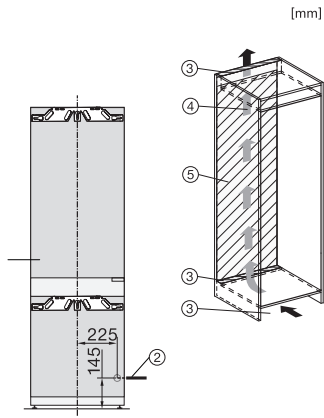

Visning af netudfald i fryseskab

•

Tekniske data

Nichebredde i mm min.	560
Nichebredde i mm maks.	570
Nichehøjde i mm min.	1940
Nichehøjde i mm maks.	1950
Nichedybde i mm	550
Produktbredde i mm	559
Produktthøjde i mm	1938
Produktdybde i mm	546
Vægt in kg	71,7
Monteringsteknik	Montering med fladhængsler
Maks. dørfrontvægt køledel i kg	18
Maks. dørfrontvægt frysedel i kg	12
Klimaklasse	SN-T
Kølezonen i l	204
heraf PerfectFresh-zone i liter	71
4-stjernet fryseboks	70
Nettokapacitet i alt i l	273
Opbevaringstid ved fejl i t.	9
Frysekapacitet i h/kg	6,00
Lydniveaunklasse (A-D)	B
Lydniveau i dB(A) re1pW	33
Strømforbrug i milliampere (mA)	1400
Spænding i V	220-240
Sikring i A	10
Faseantal	1
Frekvens in Hz	50-60
Ledningslængde i m	2,2
Udskift pæren	Service
Medfølgende tilbehør	
Æggebakke	•
Isterningbakke	•

KFN 7844 C

Køle-/fryseskab, indbygning

med PerfectFreshro og NoFrost, en højde på 194 cm og masser af opbevaringsplads.

KFN7844C, built-in (footnote*) (drawings)

KFN7844C, installation (footnote*) (drawings)