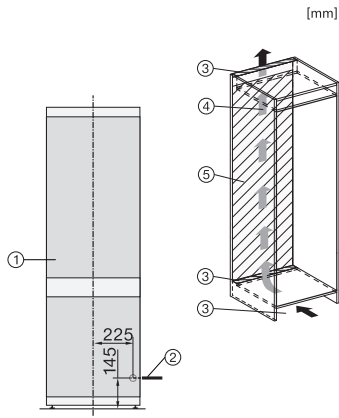

Tekniske data	
Nichebredde i mm min.	560
Nichebredde i mm maks.	570
Nichehøjde i mm min.	1940
Nichehøjde i mm maks.	1950
Nichedybde i mm	550
Produktbredde i mm	541
Produktthøjde i mm	1938
Produktdybde i mm	545
Vægt in kg	61,6
Monteringsteknik	glideskinner
Maks. dørfrontvægt køledel i kg	18
Maks. dørfrontvægt frysedel i kg	12
Klimaklasse	SN-T
Kølezone i l	215
4-stjernet fryseboks	70
Nettokapacitet i alt i l	284
Opbevaringstid ved fejl i t.	9
Frysekapacitet i h/kg	6,00
Lydniveaunklasse (A-D)	B
Lydniveau i dB(A) re1pW	33
Strømforbrug i milliampere (mA)	1400
Spænding i V	220-240
Sikring i A	10
Faseantal	1
Frekvens in Hz	50-60
Ledningslængde i m	2,2
Udskift pæren	Service
Medfølgende tilbehør	
Æggebakke	•
Isterningbakke	•

KFN 7833 D

Køle-/fryseskab, indbygning

med DailyFresh og NoFrost, en højde på 194 cm og masser af opbevaringsplads.

KFN7833D, built-in (footnote*) (drawings)

KFN7833D, installation (footnote*) (drawings)

KFN7833D, side view (drawings)