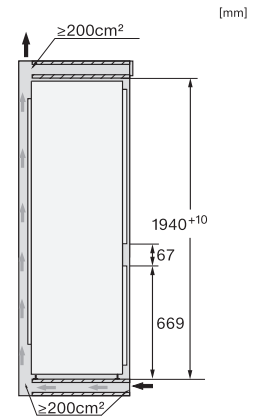

Tekniske data	
Nichebredde i mm min.	560
Nichebredde i mm maks.	570
Nichehøjde i mm min.	1940
Nichehøjde i mm maks.	1950
Nichedybde i mm	550
Produktbredde i mm	541
Produktthøjde i mm	1938
Produktdybde i mm	545
Vægt in kg	61,6
Monteringsteknik	glideskinner
Maks. dørfrontvægt køledel i kg	18
Maks. dørfrontvægt frysedel i kg	12
Klimaklasse	SN-T
Kølezone i l	215
4-stjernet fryseboks	70
Nettokapacitet i alt i l	284
Opbevaringstid ved fejl i t.	9
Frysekapacitet i h/kg	6,00
Lydniveaunklasse (A-D)	B
Lydniveau i dB(A) re1pW	33
Strømforbrug i milliampere (mA)	1400
Spænding i V	220-240
Sikring i A	10
Faseantal	1
Frekvens in Hz	50-60
Ledningslængde i m	2,2
Udskift pæren	Service
Medfølgende tilbehør	
Æggebakke	•
Isterningbakke	•

KFN 7833 D

Køle-/fryseskab, indbygning

med DailyFresh og NoFrost, en højde på 194 cm og masser af opbevaringsplads.

KFN7833D, built-in (footnote*) (drawings)

KFN7833D, installation (footnote*) (drawings)

KFN7833D, side view (drawings)