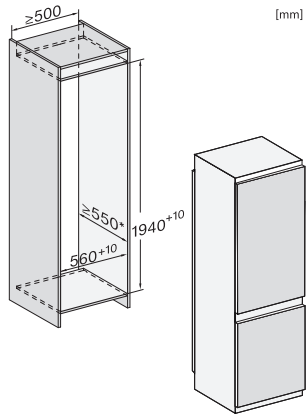

KFN 7833 D

Køle-/fryseskab, indbygning

med DailyFresh og NoFrost, en højde på 194 cm og masser af opbevaringsplads.

- 17 % mere kapacitet i køledelen – Indbygget XL
- Rummelige skuffe med justerbar fugtighed – DailyFresh
- Optimal og vedligeholdelsesfri indvendig belysning med LED
- Ingen rim på frysevarerne – ingen afrimning takket være NoFrost
- Ensartet temperaturfordeling i hele køleskabet. – DynaCool

KFN 7833 D

Køle-/fryseskab, indbygning

med DailyFresh og NoFrost, en højde på 194 cm og masser af opbevaringsplads.

EAN: 4002516840602 / Materiale nummer: 12665220 /
Gammelt materiale nummer: 38783300EU1

Tekniske data	
Nichebredde i mm min.	560
Nichebredde i mm maks.	570
Nichehøjde i mm min.	1940
Nichehøjde i mm maks.	1950
Nichedybde i mm	550
Produktbredde i mm	541
Produktthøjde i mm	1938
Produktdybde i mm	545
Vægt in kg	61,6
Monteringsteknik	glideskinner
Maks. dørfrontvægt køledel i kg	18
Maks. dørfrontvægt frysedel i kg	12
Klimaklasse	SN-T
Kølezone i l	215
4-stjernet fryseboks	70
Nettokapacitet i alt i l	284
Opbevaringstid ved fejl i t.	9
Frysekapacitet i h/kg	6,00
Lydniveaunklasse (A-D)	B
Lydniveau i dB(A) re1pW	33
Strømforbrug i milliampere (mA)	1400
Spænding i V	220-240
Sikring i A	10
Faseantal	1
Frekvens in Hz	50-60
Ledningslængde i m	2,2
Udskift pæren	Service
Medfølgende tilbehør	
Æggebakke	•
Isterningbakke	•

KFN 7833 D

Køle-/fryseskab, indbygning

med DailyFresh og NoFrost, en højde på 194 cm og masser af opbevaringsplads.

KFN7833D, built-in (footnote*) (drawings)

KFN7833D, installation (footnote*) (drawings)

KFN7833D, side view (drawings)