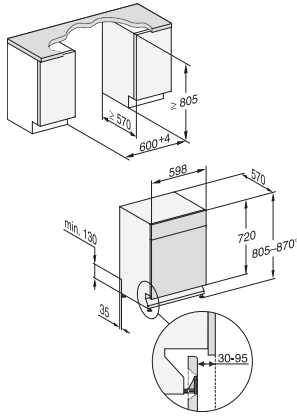

G 5442 SCU Selection

Opvaskemaskine til underbygning

til optimale tørreresultater takket være AutoOpen-tørring.

G7000, built under, dishwasher, 60cm (installation drawing)