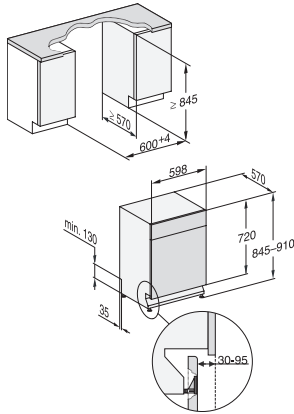

G 5435 SCU XXL Active Plus
Opvaskemaskine til underbygning XXL
til optimale tørreresultater takket være AutoOpen-tørring.

G7000, NER, built under, XXL, dishwasher, 60cm
(installation drawing)