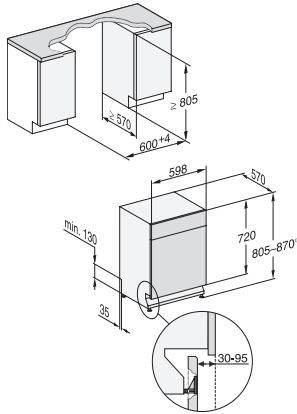

G 5432 SCU Selection

Opvaskemaskine til underbygning

til optimale tørreresultater takket være AutoOpen-tørring.

EAN: 4002516837237 / Materiale nummer: 12658560 /

Gammelt materiale nummer: 21543237NER

Nichedybde i mm	570
Maskinbredde i mm	598
Maskinhøjde i mm	805
Maskindybde i mm	570
Maskindybde i cm ved åben dør	116,5
Nettovægt i kg	45,0
Samlet tilslutningsværdi i kW	2,00
Spænding i V	230
Sikring i A	10
Antal faser	1
Elektrisk frekvens standard	50
Vandtilførselsslængens længde i m	1,50
Vandafløbsslængens længde i m	1,50
Ledningslængde i m	1,70
Medfølgende tilbehør	
1 x pakke UltraTabs (20 stk)	•
Voucher til 1 x pakke UltraTabs (20 stk.) eller 3 pakker (60 tabs i hver) til specialpris	•

G 5432 SCU Selection

Opvaskemaskine til underbygning

til optimale tørreresultater takket være AutoOpen-tørring.

G7000, built under, dishwasher, 60cm (installation drawing)