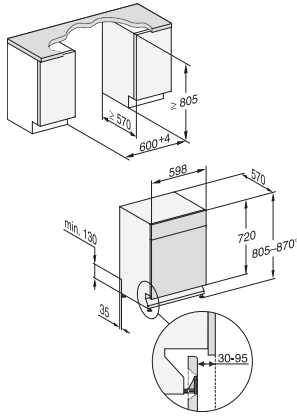

G 5432 SCU Selection

Opvaskemaskine til underbygning

til optimale tørreresultater takket være AutoOpen-tørring.

G7000, built under, dishwasher, 60cm (installation drawing)