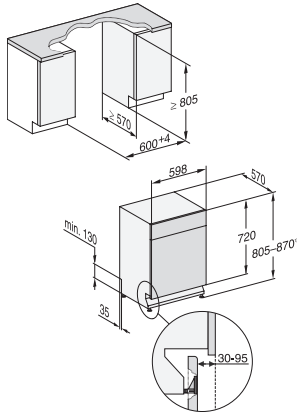

Sikkerhed

Waterproof-system

•

Børnesikring

•

Tekniske data

Nichebredde i mm min.

600

Nichebredde i mm maks.

600

Nichehøjde i mm min.

805

Nichehøjde i mm maks.

870

Nichedybde i mm

570

Maskinbredde i mm

598

Maskinhøjde i mm

805

Maskindybde i mm

570

Maskindybde i cm ved åben dør

116,5

G7000, built under, dishwasher, 60cm (installation drawing)