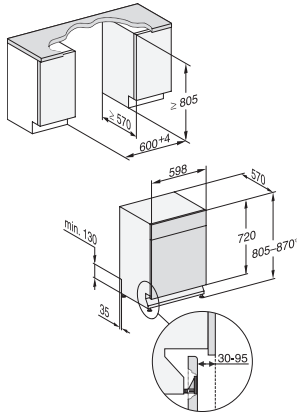

600

Nichehøjde i mm min.

805

Nichehøjde i mm maks.

870

Nichedybde i mm

570

Maskinbredde i mm

598

Maskinhøjde i mm

805

Maskindybde i mm

570

Maskindybde i cm ved åben dør

116,5

Nettovægt i kg

G7000, built under, dishwasher, 60cm (installation drawing)