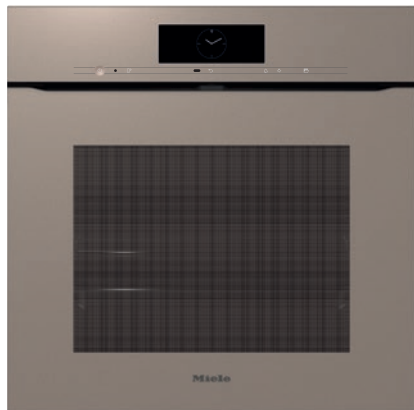

H 7860 BPX

Grebsfri ovn

i perfekt kombinerbart design med stegetermometer og BrilliantLight.

EAN: 4002516836063 / Materiale nummer: 12619440 /

Gammelt materiale nummer: 22786095NER

Polyfone signaltoner	•
Visning af klokkeslæt	•
Ursynkronisering	•
Visning af dato	•
Minutur	•
Programmering af starttidspunkt for tilberedning	•
Programmering af sluttidspunkt for tilberedning	•
Programmering af tilberedningstid	•
Visning af faktisk temperatur	•
Indstillet temperatur	•
Signaltone ved opnåelse af den indstillede tempera	•
Temperaturforslag	•
Egne programmer	•
Individuelle indstillinger	•
Effektivitet og bæredygtighed	
Energieffektivitetsklasse (A+++ – D)	A+
Automatisk udnyttelse af restvarme	•
Energiforbrug i slukket tilstand i W	0,5
Energiforbrug i standbytilstand i W	1,0
Energiforbrug i netværksforbundet standbytilstand i W	2,0
Tid i min. til automatisk skift til standbytilstand	20
Tid i minutter til automatisk skift til netværksforbundet standbytilstand	20
Tid i min. til automatisk slukket tilstand	20
Plejekomfort	
Pyrolytisk selvrens	•
Katalysator	•
Nedklappeligt grillvarmelegeme	•
CleanGlass-dør	•
Damp teknologi/vandforsyning	
Vandbeholdning til ca. 90 minutters tilberedningst	1,10
Beholder til frisk vand, volumen i L	0,3
Sugeslange til opsugning af vand	•
Sikkerhed	
Kølesystem til kølig front	•
Sikkerhedsafbryder	•
Sikkerhed mod uønsket betjening	•
Dørlås i pyrolysefunktion	•
Spærring af taster	•
Tekniske data	
Ovnkapacitet i l	76
Antal hylder	5
Antal ribber ovnrúm 1	5
Antal ribber ovnrúm 2	5
Mærkning af ribbehøjde	•
Ovnrumsbelysning	BrilliantLight
Temperaturer i °C	30–300
Temperaturer min. i °C	30
Temperaturer maks. i °C	300