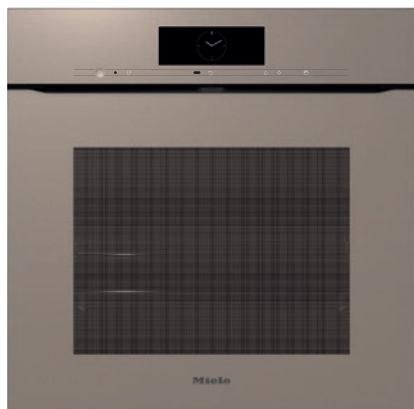

H 7860 BPX

Grebsfri ovn

i perfekt kombinerbart design med stegetermometer og BrillantLight.

EAN: 4002516836063 / Materiale nummer: 12619440 /

Gammelt materiale nummer: 22786095NER

Vægt i kg	47,0
Samlet tilslutningsværdi i kW	3,70
Spænding i V	220-240
Frekvens i Hz	50
Sikring i A	16
Faseantal	1
Tilslutningsledning med netstik	•
Tilslutningsledningens længde i m	1,50
Udskift pæren	Service

Medfølgende tilbehør

Bageplade med PerfectClean HBB 71	1
AirFry-plade og AirFry-plade med huller med PerfectClean HBB 71	1
Bradepande med PerfectClean HUBB 71	1
Bage- og stege rist, PyroFit	1
FlexiClip-udtræk, PyroFit	1
Trådløst stegetermometer	1
Udtagelige ribber med PyroFit	1
Afkalkningstabs	2

Tilgængelige displaysprog

Tilgængelige displaysprog via MultiLanguage

bahasa malaysia, dansk, deutsch, english, español, français, hrvatski, italiano, magyar, nederlands, norsk, polski, portugês, русский, română, slovenčina, slovenščina, srpski, suomi, svenska, türkçe, українська, čeština, ελληνικά,