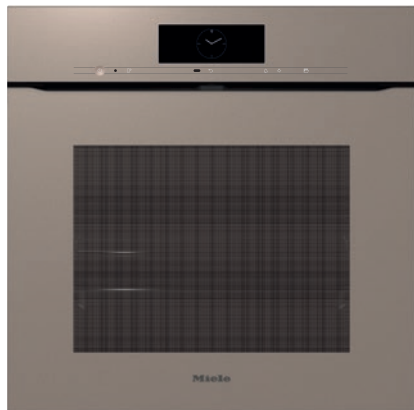

H 7860 BPX

Grebsfri ovn

i perfekt kombinerbart design med stegetermometer og BrillantLight.

- Stort touchdisplay med bevægelsessensor – M Touch + MotionReact
- Overvåg retten når som helst og hvor som helst – kamera i ovnrum
- Nem rengøring – pyrolyse og PyroFit
- Lækkert blødt bagværk og gyldne skorper – Klimaprogram
- Slut med overtilberedte retter – TasteControl

EAN: 4002516836063 / Materiale nummer: 12619440 /

Gammelt materiale nummer: 22786095NER

Konstruktion og design	
Farve	Pearlbeige
Konstruktion og design	
Indbygningsovn	•
ArtLine	•
Uden håndtag	•
Fordele	
TasteControl	•
Hurtig opvarmning	•
Forvarmning	•
Stegetermometer	trådløs
Varmholdning	•
CrispFunction	•
Opvarmningsformer	
Varmluft plus	•
Over-/undervarme	•
Klimaprogram	•
Klimaprogram med over-undervarme	•
Klimaprogram med Varmluft Plus	•
Klimaprogram med over-undervarme	•
Intensiv bagning	•
Stegeautomatik	•
Grill med recirkulation	•
Grill	•
Grill, lille	•
Overvarme	•
Undervarme	•
Langtidstilberedning	•
Eco-varmluft	•
Optøning	•
Automatikprogrammer	•
Landespecifikke automatikprogrammer	•
Specielle anvendelser	•
Betjeningskomfort	
Miele@home	•
Display	M Touch
MotionReact: Lys tændes ved registrering af bevægelse	•
MotionReact: Display tændes ved registrering af bevægelse	•
MotionReact: Kvittering via akustisk signal ved registrering af bevægelse	•
MotionReact: Genkendelse af møbelfront	•
FoodView	•
SoftOpen	•
Touch2Open	•
MultiLingua	•
MyMiele	•
Show me how	•
Tidsprogrammerbare dampskud	•