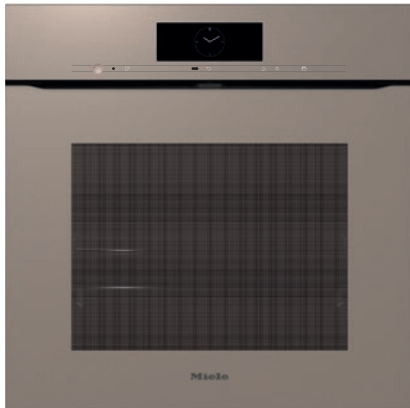

H 7860 BPX

Grebsfri ovn

i perfekt kombinerbart design med stegetermometer og BrillantLight.

- Stort touchdisplay med bevægelsessensor – M Touch + MotionReact
- Overvåg retten når som helst og hvor som helst – kamera i ovnrum
- Nem rengøring – pyrolyse og PyroFit
- Lækkert blødt bagværk og gyldne skorper – Klimaprogram
- Slut med overtilberedte retter – TasteControl

EAN: 4002516836063 / Materiale nummer: 12619440 / Gammelt materiale nummer: 22786095NER

Konstruktion og design	
Indbygningsovn	•
Farve	Pearlbeige
ArtLine	•
Uden håndtag	•
Fordele	
TasteControl	•
Hurtig opvarmning	•
Forvarmning	•
Stegetermometer	trådløs
Varmholdning	•
CrispFunction	•
Opvarmningsformer	
Optøning	•
Automatikprogrammer	•
Landespecifikke automatikprogrammer	•
Stegeautomatik	•
Eco-varmluft	•
Grill	•
Grill, lille	•
Varmluft plus	•
Intensiv bagning	•
Klimaprogram	•
Klimaprogram med Varmluft Plus	•
Klimaprogram med over-undervarme	•
Langtidstilberedning	•
Over-/undervarme	•
Overvarme	•
Undervarme	•
Grill med recirkulation	•
Specielle anvendelser	•
Betjeningskomfort	
Miele@home	•
Display	M Touch
MotionReact: Lys tændes ved registrering af bevægelse	•
MotionReact: Display tændes ved registrering af bevægelse	•
MotionReact: Kvittering via akustisk signal ved registrering af bevægelse	•
MotionReact: Genkendelse af møbelfront	•
FoodView	•
SoftOpen	•
Touch2Open	•
MultiLingua	•
MyMiele	•
Show me how	•
Tidsprogrammerbare dampskud	•
Polyfone signaltone	•
Visning af klokkeslæt	•
Ursynkronisering	•
Visning af dato	•