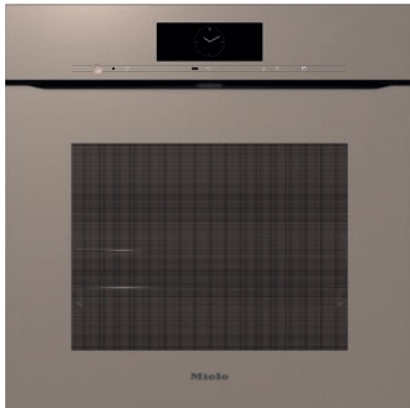

H 7860 BPX

Grebsfri ovn

i perfekt kombinerbart design med stegetermometer og BrillantLight.

EAN: 4002516836063 / Materiale nummer: 12619440 /
Gammelt materiale nummer: 22786095NER

Minutur	•
Programmering af starttidspunkt for tilberedning	•
Programmering af sluttidspunkt for tilberedning	•
Programmering af tilberedningstid	•
Visning af faktisk temperatur	•
Indstillet temperatur	•
Signaltone ved opnåelse af den indstillede tempera	•
Temperaturforslag	•
Egne programmer	•
Individuelle indstillinger	•
Effektivitet og bæredygtighed	
Energieffektivitetsklasse (A+++ – D)	A+
Automatisk udnyttelse af restvarme	•
Energiforbrug i slukket tilstand i W	0,5
Energiforbrug i standbytilstand i W	1,0
Energiforbrug i netværksforbundet standbytilstand i W	2,0
Tid i min. til automatisk skift til standbytilstand	20
Tid i minutter til automatisk skift til netværksforbundet standbytilstand	20
Tid i min. til automatisk slukket tilstand	20
Plejekomfort	
Pyrolytisk selvrens	•
Katalysator	•
Nedklappeligt grillvarmelegeme	•
CleanGlass-dør	•
Damp teknologi/vandforsyning	
Sugeslange til opsugning af vand	•
Sikkerhed	
Kølesystem til kølig front	•
Sikkerhedsafbryder	•
Sikkerhed mod uønsket betjening	•
Dørlås i pyrolysefunktion	•
Spærring af taster	•
Tekniske data	
Ovnkapacitet i l	76
Antal hylder	5
Antal ribber ovnrum 1	5
Antal ribber ovnrum 2	5
Mærkning af ribbehøjde	•
Ovnrumsbelysning	BrillantLight
Temperaturer i °C	30–300
Temperaturer min. i °C	30
Temperaturer maks. i °C	300
Nichebredde min. i mm	560
Nichebredde maks. i mm	568
Nichehøjde min. i mm	590
Nichehøjde maks. i mm	595
Nichedybde i mm	550
Produktbredde i mm	595
Produkt højde i mm	596
Produkt dybde i mm	568