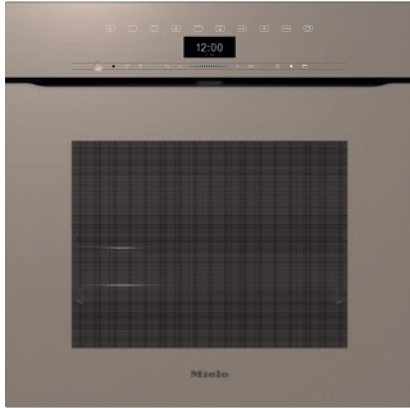

H 7464 BPX

Grebsfri ovn

i perfekt kombinerbart design med stegetermometer og LED-belysning.

EAN: 4002516837008 / Materiale nummer: 12619390 /

Gammelt materiale nummer: 22746495NER

Energiforbrug i slukket tilstand i W	0,5
Energiforbrug i standbytilstand i W	1,0
Energiforbrug i netværksforbundet standbytilstand i W	2,0
Tid i min. til automatisk skift til standbytilstand	20
Tid i minutter til automatisk skift til netværksforbundet standbytilstand	20
Tid i min. til automatisk slukket tilstand	20
Plejekomfort	
Pyrolytisk selvrens	•
Nedklappeligt grillvarmelegeme	•
CleanGlass-dør	•
Dampteknologi/vandforsyning	
Sugeslange til opugning af vand	•
Sikkerhed	
Kølesystem til kølig front	•
Sikkerhedsafbryder	•
Sikkerhed mod uønsket betjening	•
Dørlås i pyrolysefunktion	•
Spærring af taster	•
Tekniske data	
Ovnkapacitet i l	76
Antal hylder	5
Antal ribber ovnrøm 1	5
Antal ribber ovnrøm 2	5
Mærkning af ribbehøjde	•
Ovnrumsbelysning	1 LED-spot
Temperaturer i °C	30-300
Temperaturer min. i °C	30
Temperaturer maks. i °C	300
Nichebredde min. i mm	560
Nichebredde maks. i mm	568
Nichehøjde min. i mm	590
Nichehøjde maks. i mm	595
Nichedybde i mm	550
Produktbredde i mm	595
Produkthøjde i mm	596
Produktdybde i mm	568
Vægt i kg	47,0
Samlet tilslutningsværdi i kW	3,60
Spænding i V	220-240
Frekvens i Hz	50
Sikring i A	16
Faseantal	1
Tilslutningsledning med netstik	•
Tilslutningsledningens længde i m	1,50
Udskift pæren	Service
Medfølgende tilbehør	
Bageplade med PerfectClean HBB 71	1
AirFry-plade og AirFry-plade med huller med PerfectClean HBBL 71	1
Bradepande med PerfectClean HUBB 71	1

H 7464 BPX

Grebsfri ovn

i perfekt kombinerbart design med stegetermometer og LED-belysning.

EAN: 4002516837008 / Materiale nummer: 12619390 /

Gammelt materiale nummer: 22746495NER

Bage- og stegerist, PyroFit	1
FlexiClip-udtræk, PyroFit	1
Stegetermometer med kabel	1
Udtagelige ribber med PyroFit	1
Afkalkningstabs	2