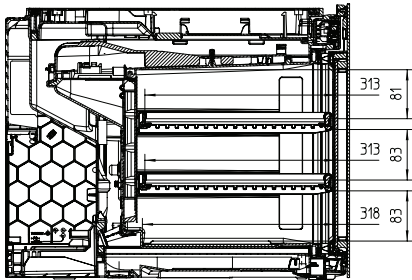

KWT 7112 iG

Vinkøleskab til indbygning

med FlexiFrame Plus og Push2Open til den krævende vinentusiast.

EAN: 4002516813392 / Materiale nummer: 12615940 /  
Gammelt materiale nummer: 36711204EU1

Kølezone i l	47
Vinzone i l	47
Nettokapacitet i alt i l	46
Plads til antal 0,75 l-bordeauxflasker	18 flasker
Lydniveaunklasse (A-D)	B
Lydniveau i dB(A) re1pW	32
Strømforbrug i milliampere (mA)	500
Spænding i V	220-240
Sikring i A	10
Faseantal	1
Frekvens in Hz	50
Ledningslængde i m	2,2
<b>Medfølgende tilbehør</b>	
Active AirClean-filter	•

## KWT 7112 iG

Vinkøleskab til indbygning med FlexiFrame Plus og Push2Open til den krævende vinentusiast.

KWT7112 iG, \*Footnote (Sketch)

KWT7112 iG (Sketch)

KWT7112 iG, \*Footnote (Sketch)

KWT7112iG, KWT6112iG, Interior dimensions (Installation drawings)