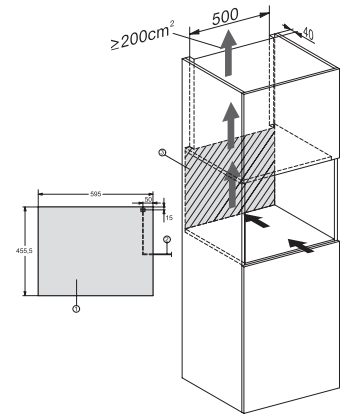

KWT 7112 iG

Vinkøleskab til indbygning

med FlexiFrame Plus og Push2Open til den krævende vinentusiast.

EAN: 4002516813392 / Materiale nummer: 12615940 /  
Gammelt materiale nummer: 36711204EU1

Kølezone i l	47
Vinzone i l	47
Nettokapacitet i alt i l	46
Plads til antal 0,75 l-bordeauxflasker	18 flasker
Lydniveaunklasse (A-D)	B
Lydniveau i dB(A) re1pW	32
Strømforbrug i milliampere (mA)	500
Spænding i V	220-240
Sikring i A	10
Faseantal	1
Frekvens in Hz	50
Ledningslængde i m	2,2
<b>Medfølgende tilbehør</b>	
Active AirClean-filter	•

## KWT 7112 iG

Vinkøleskab til indbygning med FlexiFrame Plus og Push2Open til den krævende vinentusiast.

KWT7112 iG, \*Footnote (Sketch)

KWT7112 iG (Sketch)

KWT7112 iG, \*Footnote (Sketch)

KWT7112iG, KWT6112iG, Interior dimensions (Installation drawings)