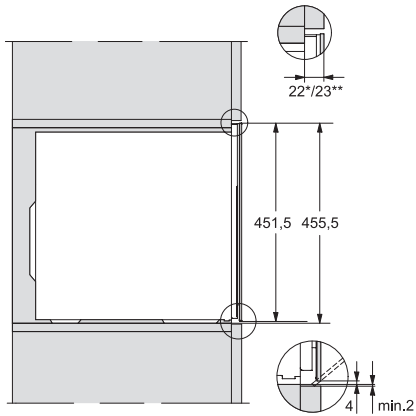

KWT 7112 iG

Vinkøleskab til indbygning

med FlexiFrame Plus og Push2Open til den krævende vinentusiast.

EAN: 4002516813392 / Materiale nummer: 12615940 /  
Gammelt materiale nummer: 36711204EU1

Kølezone i l	47
Vinzone i l	47
Nettokapacitet i alt i l	46
Plads til antal 0,75 l-bordeauxflasker	18 flasker
Lydniveaunklasse (A-D)	B
Lydniveau i dB(A) re1pW	32
Strømforbrug i milliampere (mA)	500
Spænding i V	220-240
Sikring i A	10
Faseantal	1
Frekvens in Hz	50
Ledningslængde i m	2,2
<b>Medfølgende tilbehør</b>	
Active AirClean-filter	•

## KWT 7112 iG

Vinkøleskab til indbygning med FlexiFrame Plus og Push2Open til den krævende vinentusiast.

KWT7112 iG, \*Footnote (Sketch)

KWT7112 iG (Sketch)

KWT7112 iG, \*Footnote (Sketch)

KWT7112iG, KWT6112iG, Interior dimensions (Installation drawings)