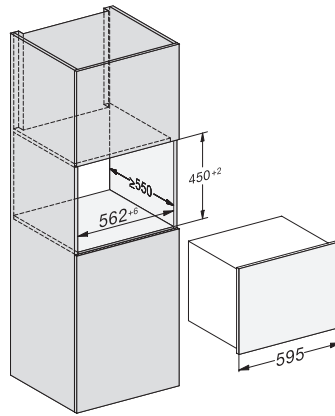

KWT 7112 iG

Vinkøleskab til indbygning

med FlexiFrame Plus og Push2Open til den krævende vinentusiast.

EAN: 4002516813392 / Materiale nummer: 12615940 /  
Gammelt materiale nummer: 36711204EU1

Kølezone i l	47
Vinzone i l	47
Nettokapacitet i alt i l	46
Plads til antal 0,75 l-bordeauxflasker	18 flasker
Lydniveaunklasse (A-D)	B
Lydniveau i dB(A) re1pW	32
Strømforbrug i milliampere (mA)	500
Spænding i V	220-240
Sikring i A	10
Faseantal	1
Frekvens in Hz	50
Ledningslængde i m	2,2
<b>Medfølgende tilbehør</b>	
Active AirClean-filter	•

## KWT 7112 iG

Vinkøleskab til indbygning med FlexiFrame Plus og Push2Open til den krævende vinentusiast.

KWT7112 iG, \*Footnote (Sketch)

KWT7112 iG (Sketch)

KWT7112 iG, \*Footnote (Sketch)

KWT7112iG, KWT6112iG, Interior dimensions (Installation drawings)