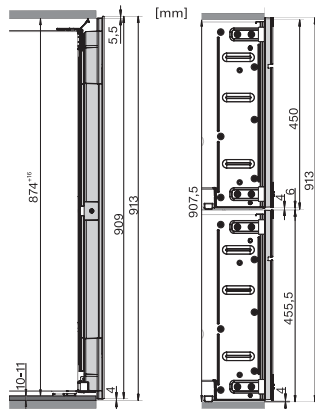

KWT 6422 iG-1

Vinkøleskab til indbygning

med FlexiFrame og Push2Open til den krævende vinentusiast.

EAN: 4002516813385 / Materiale nummer: 12615910 /  
Gammelt materiale nummer: 36642228EU1

Vinzone i l	104
Nettokapacitet i alt i l	104
Plads til antal 0,75 l-bordeauxflasker	33 flasker
Lydniveaunklasse (A-D)	B
Lydniveau i dB(A) re1pW	32
Strømforbrug i milliamperere (mA)	1000
Spænding i V	220-240
Sikring i A	10
Faseantal	1
Frekvens in Hz	50-60
Ledningslængde i m	2,0
<b>Medfølgende tilbehør</b>	
Active AirClean-filter	•

## KWT 6422 iG-1

Vinkøleskab til indbygning

med FlexiFrame og Push2Open til den krævende vinentusiast.

KWT6422iG, KWT6422iG-1, Installation draw

KWT6422iG, KWT6422iG-1, Installation draw, side view

KWT6422iG, KWT6422iG-1, Installation draw

KWT6422iG, KWT6422iG-1, Installation draw, side view

ENB1060, combination 2x45er + KWT6422iG, Installation draw

KWT6422iG, KWT6422iG-1, Interior dimensions (Installation drawings)

ENB1060, combination 60er & 32er ESW + 2x45er + KWT6422iG, Installation draw

ENB1060, combination 45er & 60er + KWT 6422 iG & 14er EVS, Installation draw