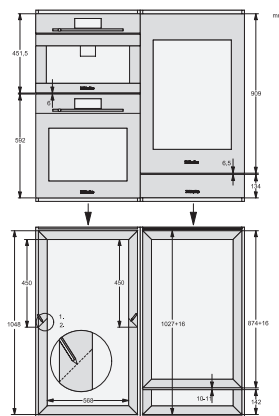

KWT 6422 iG-1

Vinkøleskab til indbygning

med FlexiFrame og Push2Open til den krævende vinentusiast.

EAN: 4002516813385 / Materiale nummer: 12615910 /  
Gammelt materiale nummer: 36642228EU1

Vinzone i l	104
Nettokapacitet i alt i l	104
Plads til antal 0,75 l-bordeauxflasker	33 flasker
Lydniveaunklasse (A-D)	B
Lydniveau i dB(A) re1pW	32
Strømforbrug i milliamperere (mA)	1000
Spænding i V	220-240
Sikring i A	10
Faseantal	1
Frekvens in Hz	50-60
Ledningslængde i m	2,0
<b>Medfølgende tilbehør</b>	
Active AirClean-filter	•

KWT6422iG, KWT6422iG-1, Installation draw, side view

ENB1060, combination 2x45er + KWT6422iG, Installation draw

KWT6422iG, KWT6422iG-1, Interior dimensions (Installation drawings)

ENB1060, combination 60er & 32er ESW + 2x45er + KWT6422iG, Installation draw