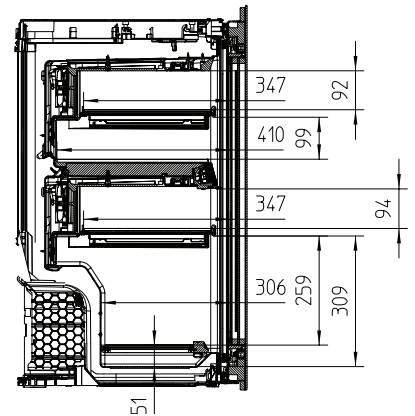

KWT 6422 iG-1

Vinkøleskab til indbygning

med FlexiFrame og Push2Open til den krævende vinentusiast.

EAN: 4002516813385 / Materiale nummer: 12615910 /  
Gammelt materiale nummer: 36642228EU1

Vinzone i l	104
Nettokapacitet i alt i l	104
Plads til antal 0,75 l-bordeauxflasker	33 flasker
Lydniveaunklasse (A-D)	B
Lydniveau i dB(A) re1pW	32
Strømforbrug i milliamperere (mA)	1000
Spænding i V	220-240
Sikring i A	10
Faseantal	1
Frekvens in Hz	50-60
Ledningslængde i m	2,0
<b>Medfølgende tilbehør</b>	
Active AirClean-filter	•

## KWT 6422 iG-1

Vinkøleskab til indbygning

med FlexiFrame og Push2Open til den krævende vinentusiast.

KWT6422iG, KWT6422iG-1, Installation draw

KWT6422iG, KWT6422iG-1, Installation draw, side view

KWT6422iG, KWT6422iG-1, Installation draw

KWT6422iG, KWT6422iG-1, Installation draw, side view

ENB1060, combination 2x45er + KWT6422iG, Installation draw

KWT6422iG, KWT6422iG-1, Interior dimensions (Installation drawings)

ENB1060, combination 60er & 32er ESW + 2x45er + KWT6422iG, Installation draw