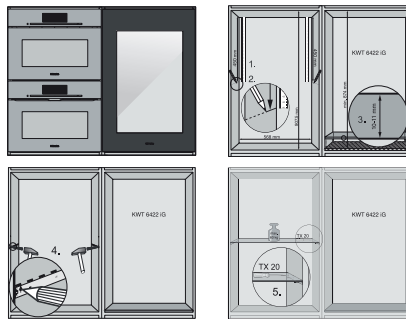

KWT 6422 iG-1

Vinkøleskab til indbygning

med FlexiFrame og Push2Open til den krævende vinentusiast.

EAN: 4002516813385 / Materiale nummer: 12615910 /  
Gammelt materiale nummer: 36642228EU1

Vinzone i l	104
Nettokapacitet i alt i l	104
Plads til antal 0,75 l-bordeauxflasker	33 flasker
Lydniveaunklasse (A-D)	B
Lydniveau i dB(A) re1pW	32
Strømforbrug i milliamperere (mA)	1000
Spænding i V	220-240
Sikring i A	10
Faseantal	1
Frekvens in Hz	50-60
Ledningslængde i m	2,0
<b>Medfølgende tilbehør</b>	
Active AirClean-filter	•

## KWT 6422 iG-1

Vinkøleskab til indbygning

med FlexiFrame og Push2Open til den krævende vinentusiast.

KWT6422iG, KWT6422iG-1, Installation draw

KWT6422iG, KWT6422iG-1, Installation draw, side view

KWT6422iG, KWT6422iG-1, Installation draw

KWT6422iG, KWT6422iG-1, Installation draw, side view

ENB1060, combination 2x45er + KWT6422iG, Installation draw

KWT6422iG, KWT6422iG-1, Interior dimensions (Installation drawings)

ENB1060, combination 60er & 32er ESW + 2x45er + KWT6422iG, Installation draw