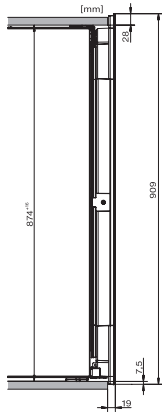

KWT 6422 iG-1

Vinkøleskab til indbygning

med FlexiFrame og Push2Open til den krævende vinentusiast.

EAN: 4002516813385 / Materiale nummer: 12615910 /  
Gammelt materiale nummer: 36642228EU1

Vinzone i l	104
Nettokapacitet i alt i l	104
Plads til antal 0,75 l-bordeauxflasker	33 flasker
Lydniveaunklasse (A-D)	B
Lydniveau i dB(A) re1pW	32
Strømforbrug i milliamperere (mA)	1000
Spænding i V	220-240
Sikring i A	10
Faseantal	1
Frekvens in Hz	50-60
Ledningslængde i m	2,0
<b>Medfølgende tilbehør</b>	
Active AirClean-filter	•

## KWT 6422 iG-1

Vinkøleskab til indbygning

med FlexiFrame og Push2Open til den krævende vinentusiast.

KWT6422iG, KWT6422iG-1, Installation draw

KWT6422iG, KWT6422iG-1, Installation draw, side view

KWT6422iG, KWT6422iG-1, Installation draw

KWT6422iG, KWT6422iG-1, Installation draw, side view

ENB1060, combination 2x45er + KWT6422iG, Installation draw

KWT6422iG, KWT6422iG-1, Interior dimensions (Installation drawings)

ENB1060, combination 60er & 32er ESW + 2x45er + KWT6422iG, Installation draw