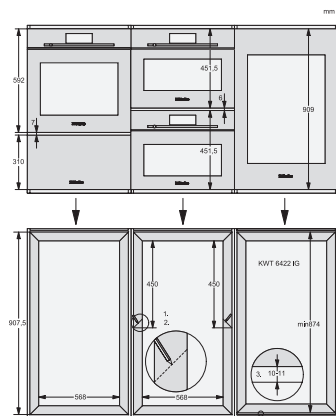

KWT 6422 iG-1

Vinkøleskab til indbygning

med FlexiFrame og Push2Open til den krævende vinentusiast.

EAN: 4002516813385 / Materiale nummer: 12615910 /  
Gammelt materiale nummer: 36642228EU1

Vinzone i l	104
Nettokapacitet i alt i l	104
Plads til antal 0,75 l-bordeauxflasker	33 flasker
Lydniveaunklasse (A-D)	B
Lydniveau i dB(A) re1pW	32
Strømforbrug i milliamperere (mA)	1000
Spænding i V	220-240
Sikring i A	10
Faseantal	1
Frekvens in Hz	50-60
Ledningslængde i m	2,0
<b>Medfølgende tilbehør</b>	
Active AirClean-filter	•

## KWT 6422 iG-1

Vinkøleskab til indbygning

med FlexiFrame og Push2Open til den krævende vinentusiast.

KWT6422iG, KWT6422iG-1, Installation draw

KWT6422iG, KWT6422iG-1, Installation draw, side view

KWT6422iG, KWT6422iG-1, Installation draw

KWT6422iG, KWT6422iG-1, Installation draw, side view

ENB1060, combination 2x45er + KWT6422iG, Installation draw

KWT6422iG, KWT6422iG-1, Interior dimensions (Installation drawings)

ENB1060, combination 60er & 32er ESW + 2x45er + KWT6422iG, Installation draw