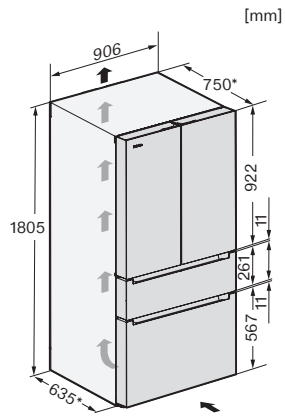

KFFD 6867

Fritstående køle-/fryseskabe med FrenchDoor

PerfectFresh Active | Longlife AirClean-system | IceMaker | Vanddispenser | NoFrost

E-Com, KFFD6867 obsw/matt, installation diagram