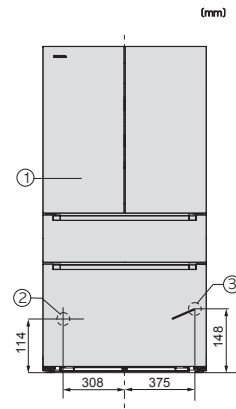

E-Com, KFFD6867 obsw/matt, installation (*footnote)