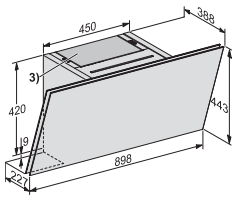

DAH 2960 Escala
Vægemhætte
med Con@ctivity og smart touch-betjening for komfortabel styring

DAH2960 Installation drawings