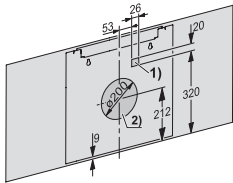

DAH 2960 Escala
Vægemhætte
med Con@ctivity og smart touch-betjening for komfortabel styring

DAH2960 Installation drawings