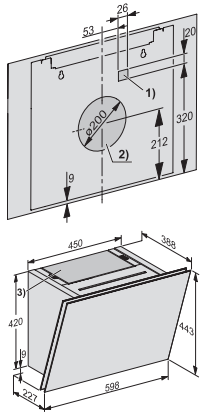

DAH 2660 Escala

Vægemhætte

med Con@ctivity og smart touch-betjening for komfortabel styring

DAH2660 Installation drawings