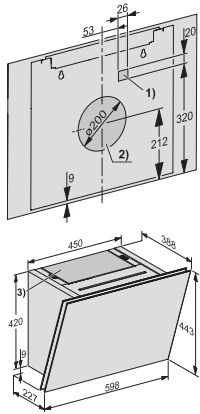

DAH 2660 Escala

Væggehætte

med Con@ctivity og smart touch-betjening for komfortabel styring

DAH2660 Installation drawings