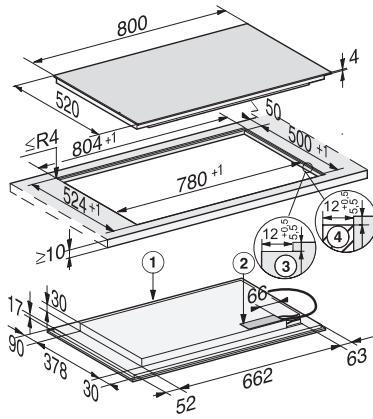

KM7575FL, KM7576FL flush (installation drawing)