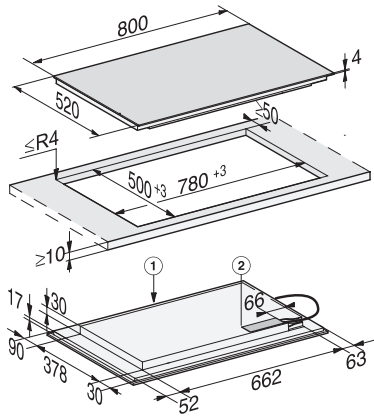

KM 7576 FL 125 Gala Ed
Induktionskogeplade
Med 3 PowerFlex-kogeområder og MattFinish

KM7575FL, KM7576FL onset (installation drawing)