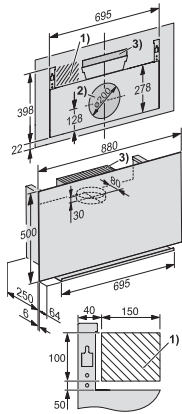

DA 9092 W Screen

Vægemhætte

med lodret glasfront og særlig fladt design til frit udsyn.

EAN: 4002516797791 / Materiale nummer: 12526460 /
Gammelt materiale nummer: 28909240NER

Lydniveau trin 1 (dB(A) re1pW) i henhold til EN 60704-3	44,0
Lydniveau trin 2 (dB(A) re1pW) i henhold til EN 60704-3	51,0
Lydniveau trin 3 (dB(A) re1pW) i henhold til EN 60704-3	58,0
Lydniveau boostertrin 1 (dB(A) re1pW) iht. EN 60704-3	69,0
Lydtryk trin 1 (dB(A) re20μPa) i henhold til EN 60704-2-13	30,0
Lydtryk trin 2 (dB(A) re20μPa) i henhold til EN 60704-2-13	37,0
Lydtryk trin 3 (dB(A) re20μPa) i henhold til EN 60704-2-13	44,0
Lydniveau boostertrin 1 (dB(A) re20μPa) iht. EN 60704-2-13	55,0
Sikkerhed	
Sikkerhedsafbryder	•
Etlags sikkerhedsglas (ESG)	•
Tekniske data	
Samlet emhættehøjde i mm, udsugning til det fri og ekstern motor	500
Samlet højde for emhætte til recirkulation og ekstern motor i mm	500
Samlet højde tilslutning til udluftning til det fri og ekstern motor min. i mm	500
Emfangets bredde i mm	880
Samlet højde tilslutning til udluftning til det fri og ekstern motor max. i mm	500
Emfangets højde i mm	500
Samlet højde tilslutning til udluftning til det fri min. i mm	500
Emfangets dybde i mm	260
Samlet højde tilslutning til udluftning til det fri max. i mm	500
Minimumsafstand over HighLight-kogeplader i mm	450
Minimumsafstand over gaskogeplader (maks. 12,6 kW samlet effekt, brænder ≤ 4,5 kW) i mm	650
Nettovægt i kg	21,5
Tilslutningslednings længde i m	1,5
Fejlstrømsrelæ	•
Samlet tilslutningsværdi i kW	0,20
Spænding i V	230
Sikring i A	10
Faseantal	1
Frekvens i Hz	50
Monteringsanvisninger	
Tilslutning til udluftning til det fri øverst	•
Tilslutning til udluftning til det fri øverst og bag	•
Udluftningsstudsens diameter i mm	150
Medfølgende tilbehør	
Tilbageslagsklap	•
Ekstratilbehør	
Aktivt kulfilter	Nein

DA 9092 W Screen

Vægemhætte

med lodret glasfront og særlig fladt design til frit udsyn.

DA9091W, DA9092W (Installation drawings)