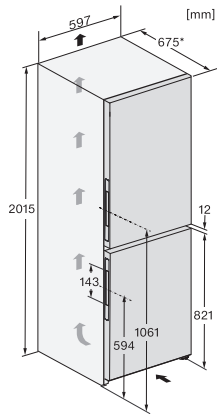

KFN 4898 A-10 D

Fritstående køle-/fryseskab

til længste friskhed og bedste komfort, pga. PerfectFresh Active og Freeze&Cool.

KFN4898AD bs, KFN4898CD bs, installation sketch (footnote*) (installation drawings)