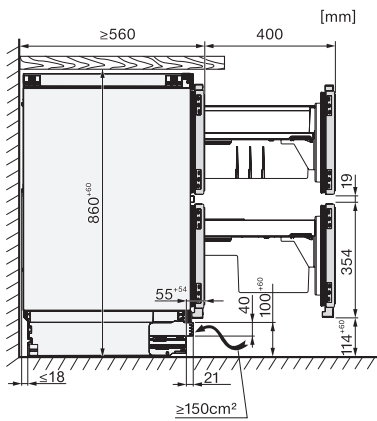

## KU 7175 D

Køleskab til indbygning, 86-92 cm nichehøjde  
med to individuelt justerbare temperaturzoner til mere fleksibilitet.

EAN: 4002516779315 / Materiale nummer: 12519370 /  
Gammelt materiale nummer: 36717510EU1

## KU 7175 D

Køleskab til indbygning, 86-92 cm nichehøjde med to individuelt justerbare temperaturzoner til mere fleksibilitet.

KU7175D, Built-under, niche dimensions

KU7175D, Built-under, installation drawing (\*footnote)

KU7175D, Built-under, side view

KU7175D, Built-under, side view