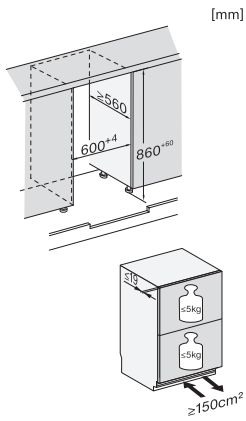

## KU 7175 D

Køleskab til indbygning, 86-92 cm nichehøjde  
med to individuelt justerbare temperaturzoner til mere fleksibilitet.

EAN: 4002516779315 / Materiale nummer: 12519370 /  
Gammelt materiale nummer: 36717510EU1

## KU 7175 D

Køleskab til indbygning, 86-92 cm nichehøjde med to individuelt justerbare temperaturzoner til mere fleksibilitet.

KU7175D, Built-under, niche dimensions

KU7175D, Built-under, installation drawing (\*footnote)