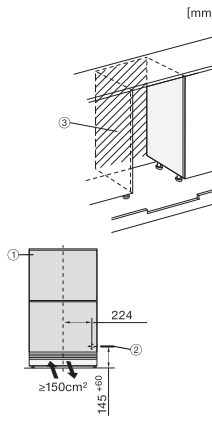

## KU 7175 D

Køleskab til indbygning, 86-92 cm nichehøjde  
med to individuelt justerbare temperaturzoner til mere fleksibilitet.

EAN: 4002516779315 / Materiale nummer: 12519370 /  
Gammelt materiale nummer: 36717510EU1

## KU 7175 D

Køleskab til indbygning, 86-92 cm nichehøjde med to individuelt justerbare temperaturzoner til mere fleksibilitet.

KU7175D, Built-under, niche dimensions

KU7175D, Built-under, installation drawing (\*footnote)