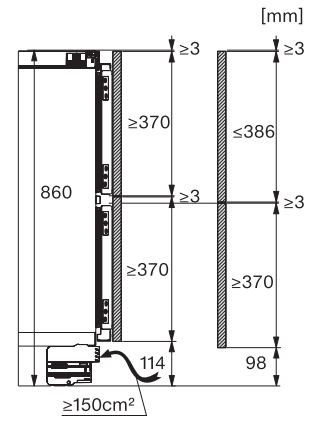

## KU 7175 D

Køleskab til indbygning, 86-92 cm nichehøjde med to individuelt justerbare temperaturzoner til mere fleksibilitet.

KU7175D, Built-under, niche dimensions

KU7175D, Built-under, installation drawing (\*footnote)