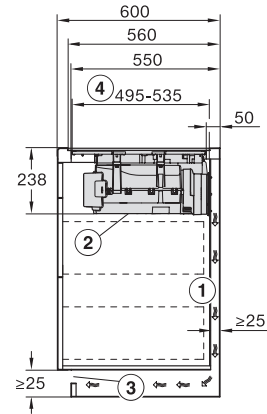

Mål i mm (højde)	238
Mål i mm (dybde)	520
Udskæringsmål i mm (bredde) ved indbygning oven på bordplade	780
Udskæringsmål i mm (dybde) ved indbygning oven på bordplade	500
Indbygningshøjde med tilslutningsboks i mm	238
Indvendigt udskæringsmål i mm (bredde) ved planforsænket indbygning	780
Indvendigt udskæringsmål i mm (dybde) ved planforsænket indbygning	500
Vægt i kg	20
Udvendigt udskæringsmål i mm (bredde) ved planforsænket indbygning	804
Udvendigt udskæringsmål i mm (dybde) ved planforsænket indbygning	524
Samlet tilslutningsværdi i kW	7,50
Spænding i V	230
Frekvens i Hz	50-60
Tilslutningsledningens længde i m	2
<b>Medfølgende tilbehør</b>	
Tilslutningsledning	Ja
Aktivt kulfilter til recirkulation	•
Plug&Play-adapter	•

KMDA7676FL, KMDA7876FL – Installation drawing

KMDA7676FL, KMDA7876FL – flush – Installation drawing

KMDA7676FL, KMDA7876FL – Side view lying on top – Installation drawing

KMDA7676FL, KMDA7876FL – Side view lying on top+X – Installation drawing

KMDA7676FL, KMDA7876FL – Side view flush – Installation drawing

KMDA 7876 FL-U 125 Gala Ed  
 Induktionskogeplade med emhætte  
 og MattFinish med 2 ekstra store PowerFlex XL-kogeområder til recirkulation

KMDA7676FL, KMDA7876FL – Side view lying on top, Plug&Play – Installation drawing

KMDA7676FL, KMDA7876FL – Side view lying on top+X, Plug&Play – Installation drawing

KMDA7676FL, KMDA7876FL – Side view flush, Plug&Play – Installation drawing