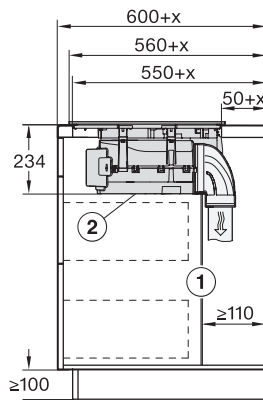

Mål i mm (højde)	238
Mål i mm (dybde)	520
Udskæringsmål i mm (bredde) ved indbygning oven på bordplade	780
Udskæringsmål i mm (dybde) ved indbygning oven på bordplade	500
Indbygningshøjde med tilslutningsboks i mm	238
Indvendigt udskæringsmål i mm (bredde) ved planforsænket indbygning	780
Indvendigt udskæringsmål i mm (dybde) ved planforsænket indbygning	500
Vægt i kg	20
Udvendigt udskæringsmål i mm (bredde) ved planforsænket indbygning	804
Udvendigt udskæringsmål i mm (dybde) ved planforsænket indbygning	524
Samlet tilslutningsværdi i kW	7,50
Spænding i V	230
Frekvens i Hz	50-60
Tilslutningsledningens længde i m	2
<b>Medfølgende tilbehør</b>	
Tilslutningsledning	Ja
Aktivt kulfilter til recirkulation	•
Plug&Play-adapter	•

KMDA7676FL-U, KMDA7876FL-U – surface installation, drilling template, 23,8 cm, Installation drawing

KMDA7676FL-U, KMDA7876FL-U – surface installation, 24,8 cm, drilling template, Installation drawing

KMDA7676FL-U, KMDA7876FL-U – flush installation, drilling template, Installation depth 24,8 cm, Installation drawing

KMDA7676FL, KMDA7876FL – Installation drawing

KMDA7676FL, KMDA7876FL – flush – Installation drawing

KMDA7676FL, KMDA7876FL – Side view lying on top – Installation drawing

KMDA7676FL, KMDA7876FL – Side view lying on top+X – Installation drawing