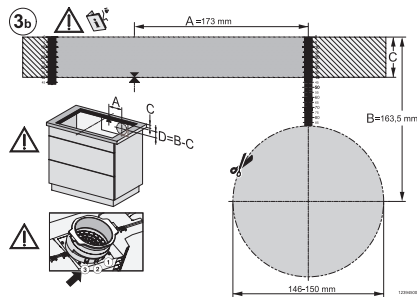

Mål i mm (højde)	238
Mål i mm (dybde)	520
Udskæringsmål i mm (bredde) ved indbygning oven på bordplade	780
Udskæringsmål i mm (dybde) ved indbygning oven på bordplade	500
Indbygningshøjde med tilslutningsboks i mm	238
Indvendigt udskæringsmål i mm (bredde) ved planforsænket indbygning	780
Indvendigt udskæringsmål i mm (dybde) ved planforsænket indbygning	500
Vægt i kg	20
Udvendigt udskæringsmål i mm (bredde) ved planforsænket indbygning	804
Udvendigt udskæringsmål i mm (dybde) ved planforsænket indbygning	524
Samlet tilslutningsværdi i kW	7,50
Spænding i V	230
Frekvens i Hz	50-60
Tilslutningsledningens længde i m	2
<b>Medfølgende tilbehør</b>	
Tilslutningsledning	Ja
Aktivt kulfilter til recirkulation	•
Plug&Play-adapter	•

KMDA7676FL-U, KMDA7876FL-U – surface installation, drilling template, 23,8 cm, Installation drawing

KMDA7676FL-U, KMDA7876FL-U – surface installation, 24,8 cm, drilling template, Installation drawing

KMDA7676FL-U, KMDA7876FL-U – flush installation, drilling template, Installation depth 24,8 cm, Installation drawing