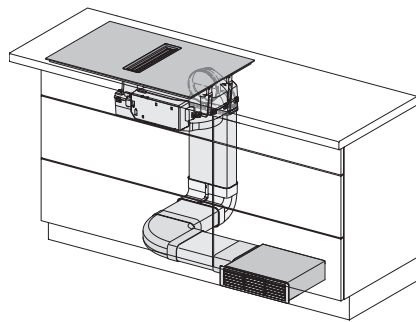

KMDA7676FL, KMDA7876FL – Installation variant
6 Circulating air – drawing

KMDA7676FL/FR, KMDA7876FL/FR, Air circulation
(Installation drawing)