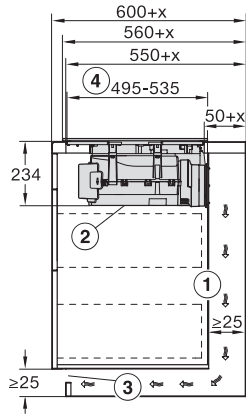

Mål i mm (højde)	238
Mål i mm (dybde)	520
Udskæringsmål i mm (bredde) ved indbygning oven på bordplade	780
Udskæringsmål i mm (dybde) ved indbygning oven på bordplade	500
Indbygningshøjde med tilslutningsboks i mm	238
Indvendigt udskæringsmål i mm (bredde) ved planforsænket indbygning	780
Indvendigt udskæringsmål i mm (dybde) ved planforsænket indbygning	500
Vægt i kg	20
Udvendigt udskæringsmål i mm (bredde) ved planforsænket indbygning	804
Udvendigt udskæringsmål i mm (dybde) ved planforsænket indbygning	524
Samlet tilslutningsværdi i kW	7,50
Spænding i V	230
Frekvens i Hz	50-60
Tilslutningsledningens længde i m	2
<b>Medfølgende tilbehør</b>	
Tilslutningsledning	Ja
Aktivt kulfilter til recirkulation	•
Plug&Play-adapter	•

KMDA7676FL-U, KMDA7876FL-U – surface installation, drilling template, 23,8 cm, Installation drawing

KMDA7676FL-U, KMDA7876FL-U – surface installation, 24,8 cm, drilling template, Installation drawing

KMDA7676FL-U, KMDA7876FL-U – flush installation, drilling template, Installation depth 24,8 cm, Installation drawing

KMDA7676FL, KMDA7876FL – Installation drawing

KMDA7676FL, KMDA7876FL – flush – Installation drawing

KMDA7676FL, KMDA7876FL – Side view lying on top – Installation drawing

KMDA7676FL, KMDA7876FL – Side view lying on top+X – Installation drawing

KMDA7676FL, KMDA7876FL – Side view lying on top, Plug&Play – Installation drawing

KMDA7676FL, KMDA7876FL – Side view lying on top+X, Plug&Play – Installation drawing

KMDA7676FL, KMDA7876FL – Side view flush, Plug&Play – Installation drawing