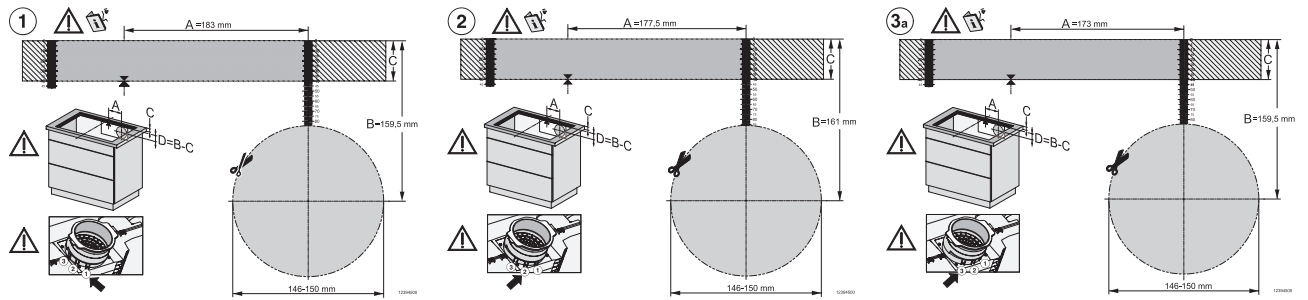

KMDA 7876 FL-U 125 Gala Ed
Induktionskogeplade med emhætte
og MattFinish med 2 ekstra store PowerFlex XL-kogeområder til recirkulation