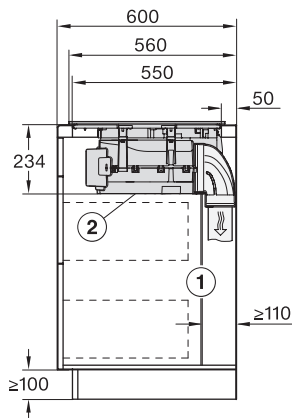

Mål i mm (højde)	238
Mål i mm (dybde)	520
Udskæringsmål i mm (bredde) ved indbygning oven på bordplade	780
Udskæringsmål i mm (dybde) ved indbygning oven på bordplade	500
Indbygningshøjde med tilslutningsboks i mm	238
Indvendigt udskæringsmål i mm (bredde) ved planforsænket indbygning	780
Indvendigt udskæringsmål i mm (dybde) ved planforsænket indbygning	500
Vægt i kg	20
Udvendigt udskæringsmål i mm (bredde) ved planforsænket indbygning	804
Udvendigt udskæringsmål i mm (dybde) ved planforsænket indbygning	524
Samlet tilslutningsværdi i kW	7,50
Spænding i V	230
Frekvens i Hz	50-60
Tilslutningsledningens længde i m	2
<b>Medfølgende tilbehør</b>	
Tilslutningsledning	Ja
Aktivt kulfilter til recirkulation	•
Plug&Play-adapter	•

KMDA7676FL-U, KMDA7876FL-U – surface installation, drilling template, 23,8 cm, Installation drawing

KMDA7676FL-U, KMDA7876FL-U – surface installation, 24,8 cm, drilling template, Installation drawing

KMDA7676FL-U, KMDA7876FL-U – flush installation, drilling template, Installation depth 24,8 cm, Installation drawing

KMDA7676FL, KMDA7876FL – Installation drawing

KMDA7676FL, KMDA7876FL – flush – Installation drawing

KMDA7676FL, KMDA7876FL – Side view lying on top – Installation drawing

KMDA7676FL, KMDA7876FL – Side view lying on top+X – Installation drawing