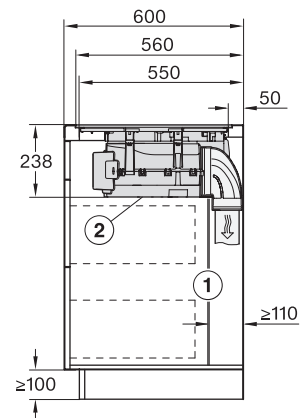

Mål i mm (højde)	238
Mål i mm (dybde)	520
Udskæringsmål i mm (bredde) ved indbygning oven på bordplade	780
Udskæringsmål i mm (dybde) ved indbygning oven på bordplade	500
Indbygningshøjde med tilslutningsboks i mm	238
Indvendigt udskæringsmål i mm (bredde) ved planforsænket indbygning	780
Indvendigt udskæringsmål i mm (dybde) ved planforsænket indbygning	500
Vægt i kg	20
Udvendigt udskæringsmål i mm (bredde) ved planforsænket indbygning	804
Udvendigt udskæringsmål i mm (dybde) ved planforsænket indbygning	524
Samlet tilslutningsværdi i kW	7,50
Spænding i V	230
Frekvens i Hz	50-60
Tilslutningsledningens længde i m	2
<b>Medfølgende tilbehør</b>	
Tilslutningsledning	Ja
Aktivt kulfilter til recirkulation	•
Plug&Play-adapter	•

KMDA7676FL-U, KMDA7876FL-U – surface installation, drilling template, 23,8 cm, Installation drawing

KMDA7676FL-U, KMDA7876FL-U – surface installation, 24,8 cm, drilling template, Installation drawing

KMDA7676FL-U, KMDA7876FL-U – flush installation, drilling template, Installation depth 24,8 cm, Installation drawing

KMDA7676FL, KMDA7876FL – Installation drawing

KMDA7676FL, KMDA7876FL – flush – Installation drawing

KMDA7676FL, KMDA7876FL – Side view lying on top – Installation drawing

KMDA7676FL, KMDA7876FL – Side view lying on top+X – Installation drawing

KMDA7676FL, KMDA7876FL – Side view lying on top, Plug&Play – Installation drawing

KMDA7676FL, KMDA7876FL – Side view lying on top+X, Plug&Play – Installation drawing

KMDA7676FL, KMDA7876FL – Side view flush, Plug&Play – Installation drawing