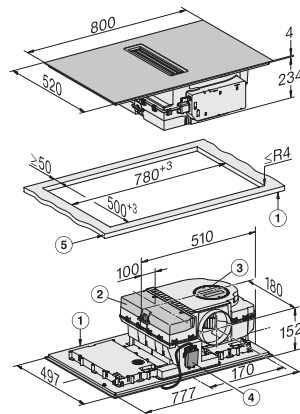

KMDA7676FL-U, KMDA7876FL-U – surface installation, drilling template, 23,8 cm, Installation drawing

KMDA7676FL, KMDA7876FL – Installation drawing