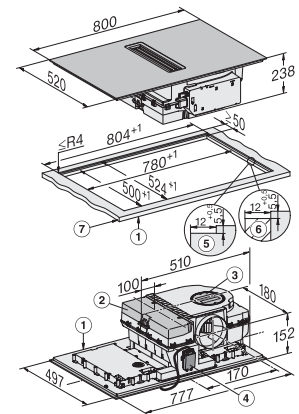

KMDA7676FL-U, KMDA7876FL-U – surface installation, 24,8 cm, drilling template, Installation drawing

KMDA7676FL, KMDA7876FL – flush – Installation drawing