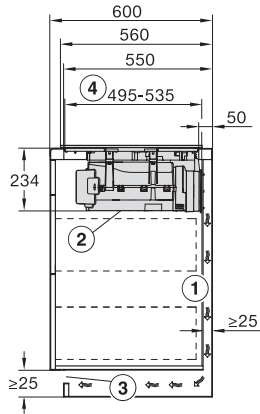

Mål i mm (højde)	238
Mål i mm (dybde)	520
Udskæringsmål i mm (bredde) ved indbygning oven på bordplade	780
Udskæringsmål i mm (dybde) ved indbygning oven på bordplade	500
Indbygningshøjde med tilslutningsboks i mm	238
Indvendigt udskæringsmål i mm (bredde) ved planforsænket indbygning	780
Indvendigt udskæringsmål i mm (dybde) ved planforsænket indbygning	500
Vægt i kg	20
Udvendigt udskæringsmål i mm (bredde) ved planforsænket indbygning	804
Udvendigt udskæringsmål i mm (dybde) ved planforsænket indbygning	524
Samlet tilslutningsværdi i kW	7,50
Spænding i V	230
Frekvens i Hz	50-60
Tilslutningsledningens længde i m	2
<b>Medfølgende tilbehør</b>	
Tilslutningsledning	Ja
Aktivt kulfilter til recirkulation	•
Plug&Play-adapter	•

KMDA7676FL-U, KMDA7876FL-U – surface installation, drilling template, 23,8 cm, Installation drawing

KMDA7676FL-U, KMDA7876FL-U – surface installation, 24,8 cm, drilling template, Installation drawing

KMDA7676FL-U, KMDA7876FL-U – flush installation, drilling template, Installation depth 24,8 cm, Installation drawing

KMDA7676FL, KMDA7876FL – Installation drawing

KMDA7676FL, KMDA7876FL – flush – Installation drawing

KMDA7676FL, KMDA7876FL – Side view lying on top – Installation drawing

KMDA7676FL, KMDA7876FL – Side view lying on top+X – Installation drawing

KMDA7676FL, KMDA7876FL – Side view lying on top, Plug&Play – Installation drawing

KMDA7676FL, KMDA7876FL – Side view lying on top+X, Plug&Play – Installation drawing

KMDA7676FL, KMDA7876FL – Side view flush, Plug&Play – Installation drawing