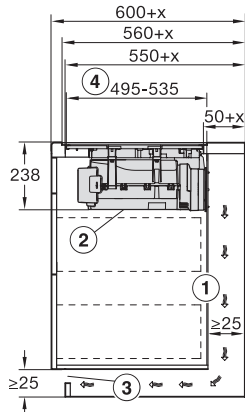

Mål i mm (højde)	238
Mål i mm (dybde)	520
Udskæringsmål i mm (bredde) ved indbygning oven på bordplade	780
Udskæringsmål i mm (dybde) ved indbygning oven på bordplade	500
Indbygningshøjde med tilslutningsboks i mm	238
Indvendigt udskæringsmål i mm (bredde) ved planforsænket indbygning	780
Indvendigt udskæringsmål i mm (dybde) ved planforsænket indbygning	500
Vægt i kg	20
Udvendigt udskæringsmål i mm (bredde) ved planforsænket indbygning	804
Udvendigt udskæringsmål i mm (dybde) ved planforsænket indbygning	524
Samlet tilslutningsværdi i kW	7,50
Spænding i V	230
Frekvens i Hz	50-60
Tilslutningsledningens længde i m	2
<b>Medfølgende tilbehør</b>	
Tilslutningsledning	Ja
Aktivt kulfilter til recirkulation	•
Plug&Play-adapter	•

KMDA7676FL, KMDA7876FL – Installation drawing

KMDA7676FL, KMDA7876FL – flush – Installation drawing

KMDA7676FL, KMDA7876FL – Side view lying on top – Installation drawing

KMDA7676FL, KMDA7876FL – Side view lying on top+X – Installation drawing

KMDA7676FL, KMDA7876FL – Side view flush – Installation drawing

KMDA 7876 FL-U 125 Gala Ed  
 Induktionskogeplade med emhætte  
 og MattFinish med 2 ekstra store PowerFlex XL-kogeområder til recirkulation

KMDA7676FL, KMDA7876FL – Side view lying on top, Plug&Play – Installation drawing

KMDA7676FL, KMDA7876FL – Side view lying on top+X, Plug&Play – Installation drawing

KMDA7676FL, KMDA7876FL – Side view flush, Plug&Play – Installation drawing