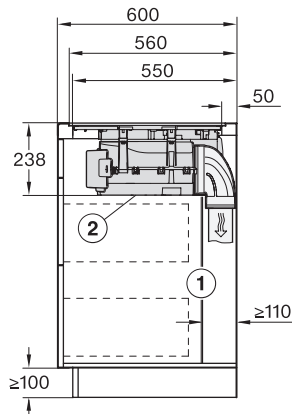

Indvendigt udskæringsmål i mm (dybde) ved planforsænket indbygning 500

Vægt i kg 20

Udvendigt udskæringsmål i mm (bredde) ved planforsænket indbygning 804

Udvendigt udskæringsmål i mm (dybde) ved planforsænket indbygning 524

KMDA7676FL, KMDA7876FL – Installation drawing

KMDA7676FL, KMDA7876FL – flush – Installation drawing

KMDA7676FL, KMDA7876FL – Side view lying on top – Installation drawing

KMDA7676FL, KMDA7876FL – Side view lying on top+X – Installation drawing

KMDA7676FL, KMDA7876FL – Side view flush – Installation drawing

KMDA7676FL, KMDA7876FL – Side view flush+X – Installation drawing

KMDA7676FL, KMDA7876FL – Side view lying on top, Plug&Play – Installation drawing