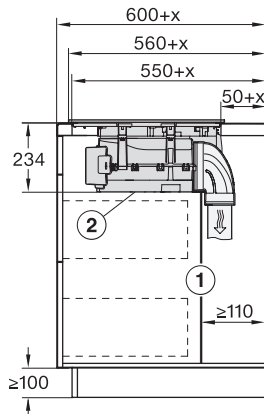

Indvendigt udskæringsmål i mm (dybde) ved planforsænket indbygning 500

Vægt i kg 20

Udvendigt udskæringsmål i mm (bredde) ved planforsænket indbygning 804

Udvendigt udskæringsmål i mm (dybde) ved planforsænket indbygning 524

Samlet tilslutningsværdi i kW 7,50

Spænding i V 230

Frekvens i Hz 50-60

Tilslutningsledningens længde i m 2

Medfølgende tilbehør

Tilslutningsledning Ja

KMDA 7676 FL-A BlackPerfection
 Induktionskogeplade med emhætte
 med to ekstra store PowerFlex XL-kogeområder ved udluftning til det fri

KMDA7676FL, KMDA7876FL – Installation drawing

KMDA7676FL, KMDA7876FL – flush – Installation drawing

KMDA7676FL, KMDA7876FL – Side view lying on top – Installation drawing

KMDA7676FL, KMDA7876FL – Side view lying on top+X – Installation drawing

KMDA7676FL, KMDA7876FL – Side view flush – Installation drawing

KMDA7676FL, KMDA7876FL – Side view flush+X – Installation drawing

KMDA7676FL, KMDA7876FL – Side view lying on top, Plug&Play – Installation drawing