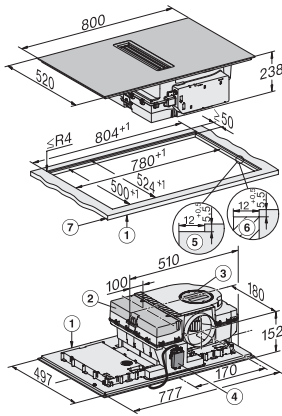

Indvendigt udskæringsmål i mm (dybde) ved planforsænket indbygning 500

Vægt i kg 20

Udvendigt udskæringsmål i mm (bredde) ved planforsænket indbygning 804

Udvendigt udskæringsmål i mm (dybde) ved planforsænket indbygning 524

Samlet tilslutningsværdi i kW 7,50

Spænding i V 230

Frekvens i Hz 50-60

Tilslutningsledningens længde i m 2

Medfølgende tilbehør

Tilslutningsledning Ja

KMDA 7676 FL-A BlackPerfection
 Induktionskogeplade med emhætte
 med to ekstra store PowerFlex XL-kogeområder ved udluftning til det fri

KMDA7676FL, KMDA7876FL – Installation drawing

KMDA7676FL, KMDA7876FL – flush – Installation drawing

KMDA7676FL, KMDA7876FL – Side view lying on top – Installation drawing

KMDA7676FL, KMDA7876FL – Side view lying on top+X – Installation drawing

KMDA7676FL, KMDA7876FL – Side view flush – Installation drawing

KMDA7676FL, KMDA7876FL – Side view flush+X – Installation drawing

KMDA7676FL, KMDA7876FL – Side view lying on top, Plug&Play – Installation drawing