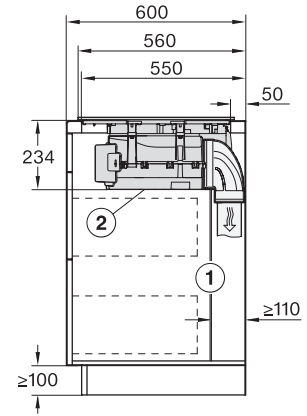

Indvendigt udskæringsmål i mm (dybde) ved planforsænket indbygning 500

Vægt i kg 20

Udvendigt udskæringsmål i mm (bredde) ved planforsænket indbygning 804

Udvendigt udskæringsmål i mm (dybde) ved planforsænket indbygning 524

KMDA7676FL, KMDA7876FL – Installation drawing

KMDA7676FL, KMDA7876FL – flush – Installation drawing

KMDA7676FL, KMDA7876FL – Side view lying on top – Installation drawing

KMDA7676FL, KMDA7876FL – Side view lying on top+X – Installation drawing

KMDA7676FL, KMDA7876FL – Side view flush – Installation drawing

KMDA7676FL, KMDA7876FL – Side view flush+X – Installation drawing

KMDA7676FL, KMDA7876FL – Side view lying on top, Plug&Play – Installation drawing