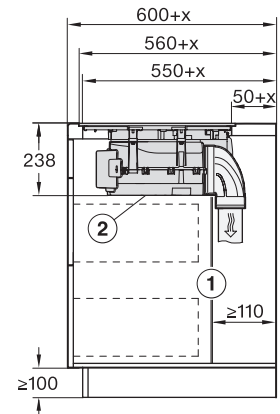

Indvendigt udskæringsmål i mm (dybde) ved planforsænket indbygning 500

Vægt i kg 20

Udvendigt udskæringsmål i mm (bredde) ved planforsænket indbygning 804

Udvendigt udskæringsmål i mm (dybde) ved planforsænket indbygning 524

KMDA7676FL, KMDA7876FL – Installation drawing

KMDA7676FL, KMDA7876FL – flush – Installation drawing

KMDA7676FL, KMDA7876FL – Side view lying on top – Installation drawing

KMDA7676FL, KMDA7876FL – Side view lying on top+X – Installation drawing

KMDA7676FL, KMDA7876FL – Side view flush – Installation drawing

KMDA7676FL, KMDA7876FL – Side view flush+X – Installation drawing

KMDA7676FL, KMDA7876FL – Side view lying on top, Plug&Play – Installation drawing