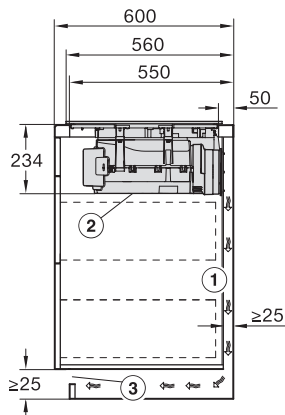

Indvendigt udskæringsmål i mm (dybde) ved planforsænket indbygning 500

Vægt i kg 20

Udvendigt udskæringsmål i mm (bredde) ved planforsænket indbygning 804

Udvendigt udskæringsmål i mm (dybde) ved planforsænket indbygning 524

KMDA7676FL, KMDA7876FL – Installation drawing

KMDA7676FL, KMDA7876FL – flush – Installation drawing

KMDA7676FL, KMDA7876FL – Side view lying on top – Installation drawing

KMDA7676FL, KMDA7876FL – Side view lying on top+X – Installation drawing

KMDA7676FL, KMDA7876FL – Side view flush – Installation drawing

KMDA7676FL, KMDA7876FL – Side view flush+X – Installation drawing

KMDA7676FL, KMDA7876FL – Side view lying on top, Plug&Play – Installation drawing