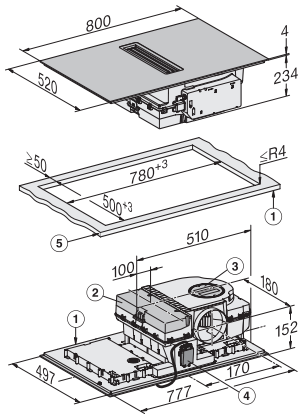

Indvendigt udskæringsmål i mm (dybde) ved planforsænket indbygning 500

Vægt i kg 20

Udvendigt udskæringsmål i mm (bredde) ved planforsænket indbygning 804

Udvendigt udskæringsmål i mm (dybde) ved planforsænket indbygning 524

Samlet tilslutningsværdi i kW 7,50

Spænding i V 230

Frekvens i Hz 50-60

Tilslutningsledningens længde i m 2

Medfølgende tilbehør

Tilslutningsledning Ja

KMDA 7676 FL-A BlackPerfection
 Induktionskogeplade med emhætte
 med to ekstra store PowerFlex XL-kogeområder ved udluftning til det fri

KMDA7676FL, KMDA7876FL – Installation drawing

KMDA7676FL, KMDA7876FL – flush – Installation drawing

KMDA7676FL, KMDA7876FL – Side view lying on top – Installation drawing

KMDA7676FL, KMDA7876FL – Side view lying on top+X – Installation drawing

KMDA7676FL, KMDA7876FL – Side view flush – Installation drawing

KMDA7676FL, KMDA7876FL – Side view flush+X – Installation drawing

KMDA7676FL, KMDA7876FL – Side view lying on top, Plug&Play – Installation drawing