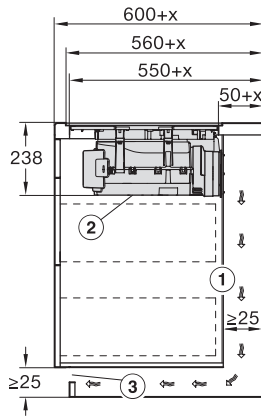

Indvendigt udskæringsmål i mm (dybde) ved planforsænket indbygning 500

Vægt i kg 20

Udvendigt udskæringsmål i mm (bredde) ved planforsænket indbygning 804

Udvendigt udskæringsmål i mm (dybde) ved planforsænket indbygning 524

KMDA7676FL, KMDA7876FL – Installation drawing

KMDA7676FL, KMDA7876FL – flush – Installation drawing

KMDA7676FL, KMDA7876FL – Side view lying on top – Installation drawing

KMDA7676FL, KMDA7876FL – Side view lying on top+X – Installation drawing

KMDA7676FL, KMDA7876FL – Side view flush – Installation drawing

KMDA7676FL, KMDA7876FL – Side view flush+X – Installation drawing

KMDA7676FL, KMDA7876FL – Side view lying on top, Plug&Play – Installation drawing

KMDA7676FL, KMDA7876FL – Side view lying on top+X, Plug&Play – Installation drawing

KMDA7676FL, KMDA7876FL – Side view flush, Plug&Play – Installation drawing

KMDA 7676 FL-A BlackPerfection
 Induktionskogeplade med emhætte
 med to ekstra store PowerFlex XL-kogeområder ved udluftning til det fri