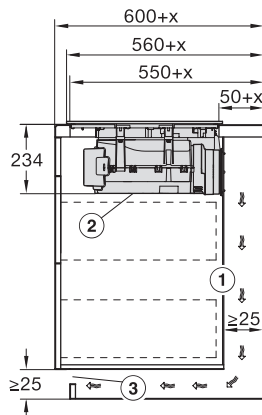

Indvendigt udskæringsmål i mm (dybde) ved planforsænket indbygning 500

Vægt i kg 20

Udvendigt udskæringsmål i mm (bredde) ved planforsænket indbygning 804

Udvendigt udskæringsmål i mm (dybde) ved planforsænket indbygning 524

KMDA7676FL, KMDA7876FL – Installation drawing

KMDA7676FL, KMDA7876FL – flush – Installation drawing

KMDA7676FL, KMDA7876FL – Side view lying on top – Installation drawing

KMDA7676FL, KMDA7876FL – Side view lying on top+X – Installation drawing

KMDA7676FL, KMDA7876FL – Side view flush – Installation drawing

KMDA7676FL, KMDA7876FL – Side view flush+X – Installation drawing

KMDA7676FL, KMDA7876FL – Side view lying on top, Plug&Play – Installation drawing