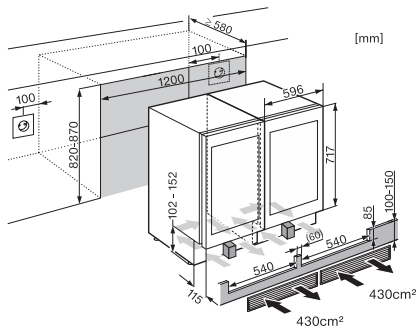

## KWT 6322 UG-1

Vinkøleskab til indbygning

med FlexiFrame og Push2Open til større fleksibilitet og raffineret design.

KWT6312UGS, KWT6322UG, KWT6322UG-1, KWT6322UG edt/cs (installation drawings)

KWT6312UGS, KWT6322UG, KSK6300, Side by Side