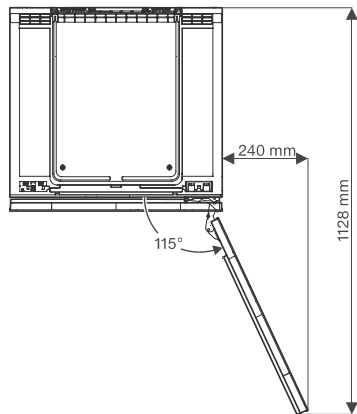

## KWT 6322 UG-1

Vinkøleskab til indbygning

med FlexiFrame og Push2Open til større fleksibilitet og raffineret design.

KWT6312UGS, KWT6322UG, KWT6322UG-1, KWT6322UG edt/cs (installation drawings)

KWT6312UGS, KWT6322UG, KSK6300, Side by Side

KWT6322UG, KWT6322UG-1, KWT6322UG edt/cs, Interior dimensions (Installation drawings)

KWT6312UGS, KWT6322UG, KWT6322UG-1, KWT6322UG edt/cs (installation drawings)