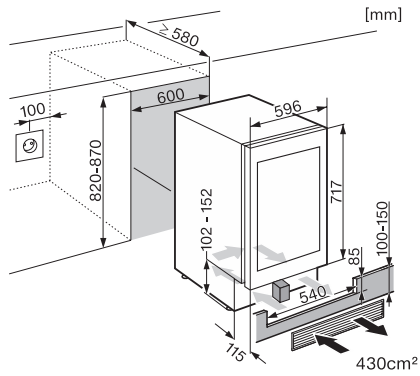

KWT 6322 UG-1

Vinkøleskab til indbygning

med FlexiFrame og Push2Open til større fleksibilitet og raffineret design.

KWT6312UGS, KWT6322UG, KWT6322UG-1, KWT6322UG edt/cs (installation drawings)