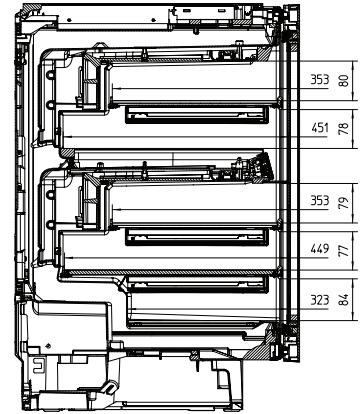

## KWT 6322 UG-1

Vinkøleskab til indbygning

med FlexiFrame og Push2Open til større fleksibilitet og raffineret design.

KWT6312UGS, KWT6322UG, KWT6322UG-1, KWT6322UG edt/cs (installation drawings)

KWT6312UGS, KWT6322UG, KSK6300, Side by Side

KWT6322UG, KWT6322UG-1, KWT6322UG edt/cs, Interior dimensions (Installation drawings)

KWT6312UGS, KWT6322UG, KWT6322UG-1, KWT6322UG edt/cs (installation drawings)