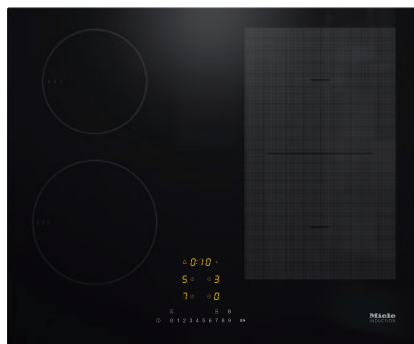

KM 7466 FL 125 Edition
Induktionskogeplade
med PowerFlex-kogeområde til maksimal effekt

- Intuitivt og hurtigt valg med talrække – ComfortSelect
- 4 kogezone inkl. 1 effektivt PowerFlex-kogeområde
- 620 mm bred til indbygning oven på eller i plan med bordpladen
- Meget korte opkogstider – TwinBooster

KM 7466 FL 125 Edition
 Induktionskogeplade
 med PowerFlex-kogeområde til maksimal effekt

EAN: 4002516775805 / Materiale nummer: 12484720 /
 Gammelt materiale nummer: 26746670NER

Permanent gryderegistrering	•
Varmholdning	•
Stop&Go-funktion	•
Recall-funktion	•
Frakoblingsautomatik på alle kogzoner	•
Individuelle indstillingsmuligheder (fx signaler)	•
Minutur	•
Effektivitet og bæredygtighed	
Energiforbrug i slukket tilstand i W	0,5
Energiforbrug i standby-tilstand i W	1,0
Energiforbrug i netværksforbundet standby-tilstand i W	2,0
Tid i min. til automatisk slukket tilstand	20
Tid i min. til automatisk skift til standby-tilstand	20
Tid i min. til automatisk skift til netværksforbundet standby-tilstand	20
Plejekomfort	
Meget rengøringsvenlig glaskeramik	•
Sikkerhed	
Sikkerhedsafbryder	•
Låsefunktion	•
Sikkerhed mod uønsket betjening	•
Integreret køleblæser	•
Overhedningssikring	•
Restvarme	•
Tekniske data	
Mål i mm (bredde)	620
Mål i mm (højde)	51
Mål i mm (dybde)	520
Udskæringsmål i mm (bredde) ved indbygning oven på bordplade	600
Udskæringsmål i mm (dybde) ved indbygning oven på bordplade	500
Indbygningshøjde med tilslutningsboks i mm	51
Indvendigt udskæringsmål i mm (bredde) ved planforsænket indbygning	600
Indvendigt udskæringsmål i mm (dybde) ved planforsænket indbygning	500
Vægt i kg	11
Udvendigt udskæringsmål i mm (bredde) ved planforsænket indbygning	624
Udvendigt udskæringsmål i mm (dybde) ved planforsænket indbygning	524
Samlet tilslutningsværdi i kW	7,30
Tilslutningslednings længde i m	1,4
Spænding i V	230
Frekvens i Hz	50-60
Medfølgende tilbehør	
Tilslutningsledning	Ja
Voucher til en Gourmet-grillplade GGRP	•