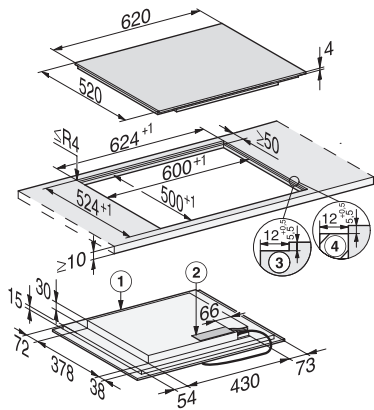

KM 7466 FL 125 Edition
Induktionskogeplade
med PowerFlex-kogeområde til maksimal effekt

KM7466FL (installation drawings)