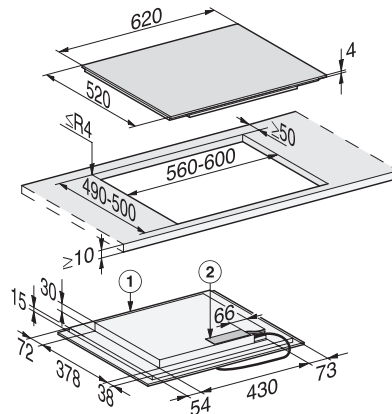

KM7466FL (installation drawings) onset