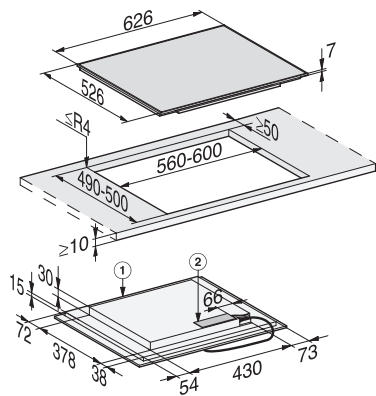

KM 7466 FR 125 Edition
Induktionskogeplade
med PowerFlex-kogeområde til maksimal effekt

KM7464FR, KM7466FR (installation drawings)