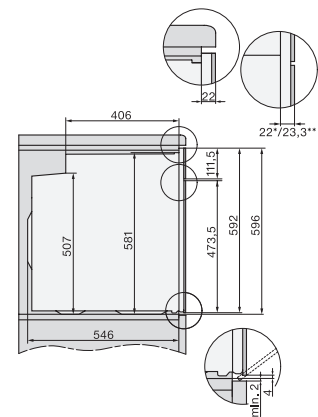

H 2861 B

Ovn

i perfekt kombinérbart design med netværk, PerfectClean og FlexiClip-udtræk.

EAN: 4002516781578 / Materiale nummer: 12481390 /

Gammelt materiale nummer: 22286114NER

<b>Tekniske data</b>	
Ovnkapacitet i l	76
Antal hylder	5
Antal ribber ovnrúm 1	5
Antal ribber ovnrúm 2	5
Mærkning af ribbehøjde	•
Ovnrumsbelysning	1 Halogen-spot
Temperaturer i °C	30–300
Temperaturer min. i °C	30
Temperaturer maks. i °C	300
Nichebredde min. i mm	560
Nichebredde maks. i mm	568
Nichehøjde min. i mm	590
Nichehøjde maks. i mm	595
Nichedybde i mm	550
Produktbredde i mm	595
Produkt højde i mm	596
Produkt dybde i mm	568
Vægt i kg	42,0
Samlet tilslutningsværdi i kW	3,50
Spænding i V	220-240
Frekvens i Hz	50
Sikring i A	16
Faseantal	1
Tilslutningsledning med netstik	•
Tilslutningsledningens længde i m	1,50
Udskift pæren	Kunde
<b>Medfølgende tilbehør</b>	
Bageplade med PerfectClean	1
Bradepande med PerfectClean	1
Bage- og stegerist	1
FlexiClip-udtræk	1
Udtagelige ribber	1

H 2861 B

Ovn

i perfekt kombinérbart design med netværk, PerfectClean og FlexiClip-udtræk.

installation H7000 XL, installation drawing

side view H7000 XL, installation drawings

built-in H7000 XL, installation drawing

H226x-1B/BP/E/EP/I/IP, H2x6xB/BP, H7x6xB/BP/BPX, installation drawings

DG7x40, DGC7x4x, DGC7x6x, DG7635, DGM7x4x, DO7, H2860B/BP, H7240BM, H7x40BM, H7x4xB/BP, H7x6xB/BP, installation drawings

side view H7000 XL build-under, installation drawing