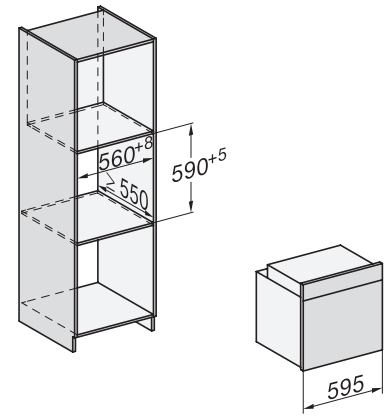

H 2861 B

Ovn

i perfekt kombinérbart design med netværk, PerfectClean og FlexiClip-udtræk.

EAN: 4002516781578 / Materiale nummer: 12481390 /

Gammelt materiale nummer: 22286114NER

<b>Tekniske data</b>	
Ovnkapacitet i l	76
Antal hylder	5
Antal ribber ovnrúm 1	5
Antal ribber ovnrúm 2	5
Mærkning af ribbehøjde	•
Ovnrumsbelysning	1 Halogen-spot
Temperaturer i °C	30–300
Temperaturer min. i °C	30
Temperaturer maks. i °C	300
Nichebredde min. i mm	560
Nichebredde maks. i mm	568
Nichehøjde min. i mm	590
Nichehøjde maks. i mm	595
Nichedybde i mm	550
Produktbredde i mm	595
Produkt højde i mm	596
Produkt dybde i mm	568
Vægt i kg	42,0
Samlet tilslutningsværdi i kW	3,50
Spænding i V	220-240
Frekvens i Hz	50
Sikring i A	16
Faseantal	1
Tilslutningsledning med netstik	•
Tilslutningsledningens længde i m	1,50
Udskift pæren	Kunde
<b>Medfølgende tilbehør</b>	
Bageplade med PerfectClean	1
Bradepande med PerfectClean	1
Bage- og stegerist	1
FlexiClip-udtræk	1
Udtagelige ribber	1

H 2861 B

Ovn

i perfekt kombinérbart design med netværk, PerfectClean og FlexiClip-udtræk.

installation H7000 XL, installation drawing

side view H7000 XL, installation drawings

built-in H7000 XL, installation drawing

H226x-1B/BP/E/EP/I/IP, H2x6xB/BP, H7x6xB/BP/BPX, installation drawings

DG7x40, DGC7x4x, DGC7x6x, DG7635, DGM7x4x, DO7, H2860B/BP, H7240BM, H7x40BM, H7x4xB/BP, H7x6xB/BP, installation drawings

side view H7000 XL build-under, installation drawing