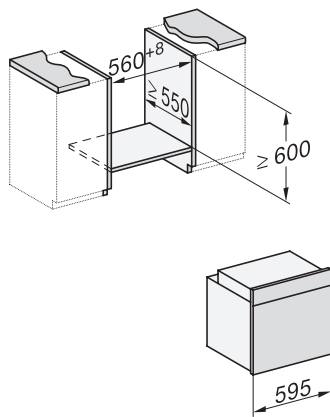

H 2861 B

Ovn

i perfekt kombinérbart design med netværk, PerfectClean og FlexiClip-udtræk.

EAN: 4002516781578 / Materiale nummer: 12481390 /

Gammelt materiale nummer: 22286114NER

<b>Tekniske data</b>	
Ovnkapacitet i l	76
Antal hylder	5
Antal ribber ovnrúm 1	5
Antal ribber ovnrúm 2	5
Mærkning af ribbehøjde	•
Ovnrumsbelysning	1 Halogen-spot
Temperaturer i °C	30–300
Temperaturer min. i °C	30
Temperaturer maks. i °C	300
Nichebredde min. i mm	560
Nichebredde maks. i mm	568
Nichehøjde min. i mm	590
Nichehøjde maks. i mm	595
Nichedybde i mm	550
Produktbredde i mm	595
Produkt højde i mm	596
Produkt dybde i mm	568
Vægt i kg	42,0
Samlet tilslutningsværdi i kW	3,50
Spænding i V	220-240
Frekvens i Hz	50
Sikring i A	16
Faseantal	1
Tilslutningsledning med netstik	•
Tilslutningsledningens længde i m	1,50
Udskift pæren	Kunde
<b>Medfølgende tilbehør</b>	
Bageplade med PerfectClean	1
Bradepande med PerfectClean	1
Bage- og stegerist	1
FlexiClip-udtræk	1
Udtagelige ribber	1

H 2861 B

Ovn

i perfekt kombinérbart design med netværk, PerfectClean og FlexiClip-udtræk.

installation H7000 XL, installation drawing

side view H7000 XL, installation drawings

built-in H7000 XL, installation drawing

H226x-1B/BP/E/EP/I/IP, H2x6xB/BP, H7x6xB/BP/BPX, installation drawings

DG7x40, DGC7x4x, DGC7x6x, DG7635, DGM7x4x, DO7, H2860B/BP, H7240BM, H7x40BM, H7x4xB/BP, H7x6xB/BP, installation drawings

side view H7000 XL build-under, installation drawing