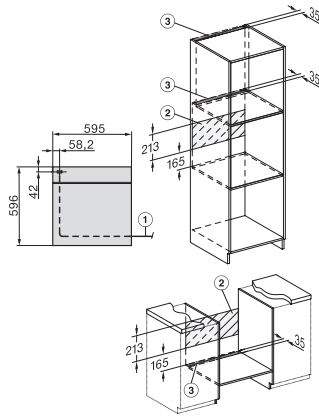

H 2469 BP ACTIVE

Ovn

i moderne design med netværk, pyrolyse og FlexiClip-udtræk.

installation H7000 XL, installation drawing