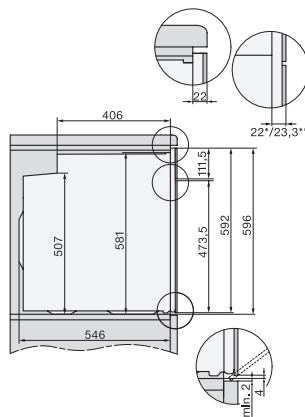

H 2469 BP ACTIVE

Ovn

i moderne design med netværk, pyrolyse og FlexiClip-udtræk.

EAN: 4002516782469 / Materiale nummer: 12472440 /

Gammelt materiale nummer: 22246925NER

Antal hylder	5
Antal ribber ovnrúm 1	5
Antal ribber ovnrúm 2	5
Mærkning af ribbehøjde	•
Ovnrumsbelysning	1 Halogen-spot
Temperaturer i °C	30–300
Temperaturer min. i °C	30
Temperaturer maks. i °C	300
Nichebredde min. i mm	560
Nichebredde maks. i mm	568
Nichehøjde min. i mm	590
Nichehøjde maks. i mm	595
Nichedybde i mm	550
Produktbredde i mm	595
Produkt højde i mm	596
Produkt dybde i mm	568
Vægt i kg	47,0
Samlet tilslutningsværdi i kW	3,60
Spænding i V	220-240
Frekvens i Hz	50
Sikring i A	16
Faseantal	1
Tilslutningsledning med netstik	•
Tilslutningsledningens længde i m	1,50
Udskift pæren	Kunde
Medfølgende tilbehør	
Bageplade med PerfectClean	1
Bradepande med PerfectClean	1
Bage- og stegerist	1
FlexiClip-udtræk	1
Udtagelige ribber	1

H 2469 BP ACTIVE

Ovn

i moderne design med netværk, pyrolyse og FlexiClip-udtræk.

installation H7000 XL, installation drawing

side view H7000 XL, installation drawings

built-in H7000 XL, installation drawing

H226x-1B/BP/E/EP/I/IP, H2x6xB/BP, H7x6xB/BP/BPX, installation drawings

side view H7000 XL build-under, installation drawing

H2465B, H2465BP, H2466B, H2466BP, H2467B, H2467BP, H2468B, H2468BP, installation drawings