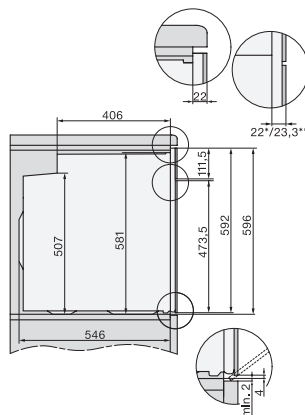

H 2467 B ACTIVE

Ovn

i moderne design med netværk, PerfectClean og FlexiClip-udtræk.

EAN: 4002516782155 / Materiale nummer: 12472390 /
Gammelt materiale nummer: 22246724NER

Antal ribber ovnrums 2	5
Mærkning af ribbehøjde	•
Ovnrumsbelysning	1 Halogen-spot
Temperaturer i °C	30–300
Temperaturer min. i °C	30
Temperaturer maks. i °C	300
Nichebredde min. i mm	560
Nichebredde maks. i mm	568
Nichehøjde min. i mm	590
Nichehøjde maks. i mm	595
Nichedybde i mm	550
Produktbredde i mm	595
Produktthøjde i mm	596
Produkttybde i mm	568
Vægt i kg	42,0
Samlet tilslutningsværdi i kW	3,50
Spænding i V	220-240
Frekvens i Hz	50
Sikring i A	16
Faseantal	1
Tilslutningsledning med netstik	•
Tilslutningsledningens længde i m	1,50
Udskift pæren	Kunde
Medfølgende tilbehør	
Bageplade med PerfectClean	1
Bradepande med PerfectClean	1
Bage- og stegerist	1
FlexiClip-udtræk	1
Udtagelige ribber	1

H226x-1B/BP/E/EP/I/IP, H2x6xB/BP, H7x6xB/BP/BPX, installation drawings

side view H7000 XL build-under, installation drawing

H2465B, H2465BP, H2466B, H2466BP, H2467B, H2467BP, H2468B, H2468BP, installation drawings