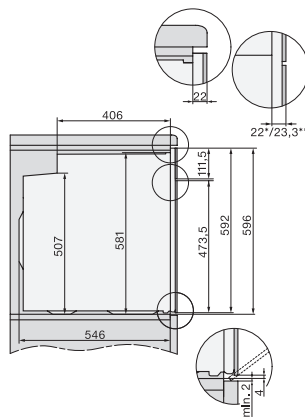

H 2465 B ACTIVE

Ovn

i moderne design med netværk og PerfectClean.

EAN: 4002516782094 / Materiale nummer: 12472380 /
Gammelt materiale nummer: 22246524NER

Antal ribber ovnrúm 2	5
Mærkning af ribbehøjde	•
Ovnrúmsbelysning	1 Halogen-spot
Temperaturer i °C	30–300
Temperaturer min. i °C	30
Temperaturer maks. i °C	300
Nichebredde min. i mm	560
Nichebredde maks. i mm	568
Nichehøjde min. i mm	590
Nichehøjde maks. i mm	595
Nichedybde i mm	550
Produktbredde i mm	595
Produkt højde i mm	596
Produkt dybde i mm	568
Vægt i kg	42,0
Samlet tilslutningsværdi i kW	3,50
Spænding i V	220-240
Frekvens i Hz	50
Sikring i A	16
Faseantal	1
Tilslutningsledning med netstik	•
Tilslutningsledningens længde i m	1,50
Udskift pæren	Kunde
Medfølgende tilbehør	
Bageplade med PerfectClean	1
Bradepande med PerfectClean	1
Bage- og stegerist	1
Udtagelige ribber	1

H 2465 B ACTIVE

Ovn

i moderne design med netværk og PerfectClean.

installation H7000 XL, installation drawing

side view H7000 XL, installation drawings

built-in H7000 XL, installation drawing

H226x-1B/BP/E/EP/I/IP, H2x6xB/BP, H7x6xB/BP/BPX, installation drawings

side view H7000 XL build-under, installation drawing

H2465B, H2465BP, H2466B, H2466BP, H2467B, H2467BP, H2468B, H2468BP, installation drawings