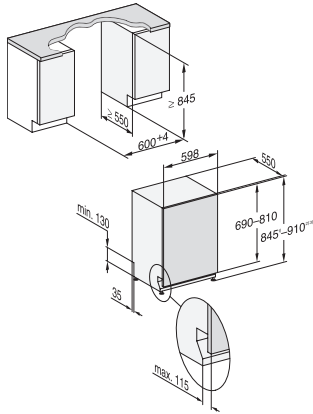

Automatic	•
Intensiv 75°C	•
PowerWash	•
Automatic skåne	•
Hygiejne	•
SolarSpar	•
Ekstra lydsvag 37 dB(A)	•
Pasta/paella	•
Uden overkurv 65°C	•
Maskinpleje	•
Tilvalg	
AutoDos	•
Ekspres	•
Opvask Plus	•
Ekstra tørt	•
Kurvedesign	
Bestikplacering	3D MultiFlex-bakke
FlexCare-glasholder	2
FlexCare-klaphylde	1
Antal kuverter	14
MultiClip	•
Sikkerhed	
Waterproof-system	•
Kontrolmeldinger i displayet for filter	•
Børnesikring	•
Tekniske data	
Nichebredde i mm min.	600
Nichebredde i mm maks.	600
Nichehøjde i mm min.	845
Nichehøjde i mm maks.	910
Nichedybde i mm	550
Maskinbredde i mm	598
Maskinhøjde i mm	845
Maskindybde i mm	550
Maskindybde i cm ved åben dør	120,5
Nettovægt i kg	49,0
Samlet tilslutningsværdi i kW	2,00
Spænding i V	230
Sikring i A	10
Antal faser	1
Elektrisk frekvens standard	50
Vandtilførselsslængens længde i m	1,50
Vandafløbsslængens længde i m	1,50
Ledningslængde i m	1,70
Min. frontpladevægt i kg	4,0
Maks. frontpladevægt i kg	12,0
Udskift pæren	Service
Tilgængelige displaysprog	
Tilgængelige displaysprog via MultiLanguage	dansk, deutsch, english (GB), español, français (FR), norsk, suomi, svenska

G7000, fully integrated dishwasher, XXL, 60cm (installation drawing)