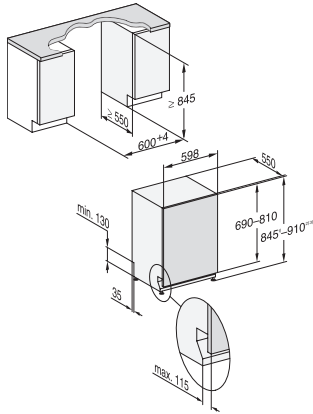

Intensiv 75°C	•
PowerWash	•
Automatic skåne	•
Hygiejne	•
SolarSpar	•
Ekstra lydsvag 37 dB(A)	•
Pasta/paella	•
Uden overkurv 65°C	•
Maskinpleje	•
Tilvalg	
AutoDos	•
Ekspres	•
Opvask Plus	•
Ekstra tørt	•
Kurvedesign	
Bestikplacering	3D MultiFlex-bakke
FlexCare-glasholder	2
FlexCare-klaphylde	1
Antal kuverter	14
MultiClip	•
Sikkerhed	
Waterproof-system	•
Kontrolmeldinger i displayet for filter	•
Børnesikring	•
Tekniske data	
Nichebredde i mm min.	600
Nichebredde i mm maks.	600
Nichehøjde i mm min.	845
Nichehøjde i mm maks.	910
Nichedybde i mm	550
Maskinbredde i mm	598
Maskinhøjde i mm	845
Maskindybde i mm	550
Maskindybde i cm ved åben dør	120,5
Nettovægt i kg	49,0
Samlet tilslutningsgværdi i kW	2,00
Spænding i V	230
Sikring i A	10
Antal faser	1
Elektrisk frekvens standard	50
Vandtilførselsslængens længde i m	1,50
Vandafløbsslængens længde i m	1,50
Ledningslængde i m	1,70
Min. frontpladevægt i kg	4,0
Maks. frontpladevægt i kg	12,0
Udskift pæren	Service
Tilgængelige displaysprog	
Tilgængelige displaysprog via MultiLanguage	dansk, deutsch, english (GB), español, français (FR), norsk, suomi, svenska

G7000, fully integrated dishwasher, XXL, 60cm (installation drawing)