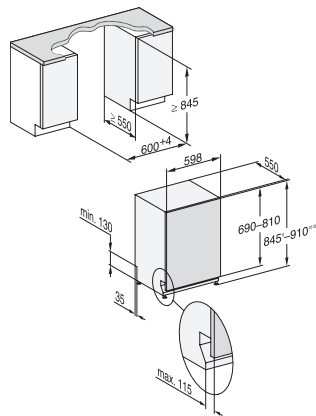

G 7197 SCVi XXL AD 125 Ed.

Fuldintegrerbar opvaskemaskine XXL

med automatisk dosering takket være AutoDos med integreret PowerDisk.

G7000, fully integrated dishwasher, XXL, 60cm (installation drawing)