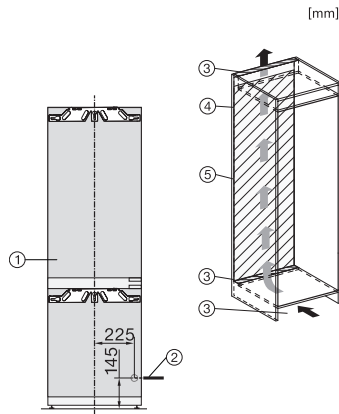

KFN 7744 D

Køle-/fryseskab, indbygning

til optimal opbevaring, takket være PerfectFresh Pro, LED-belysning og NoFrost.

KFN7734C, KFN7734F, KFN7734D, KFN7764D, KFN7785D, KFN7744E, KFN7774D, installation (footnote*) (installation drawings)