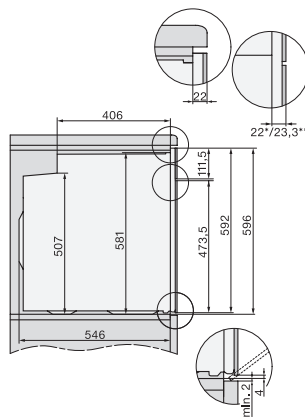

H 2457 B ACTIVE

Ovn

i moderne design med timer og PerfectClean til en attraktiv pris.

EAN: 4002516785620 / Materiale nummer: 12453630 /
Gammelt materiale nummer: 22245724NER

Produktbredde i mm	595
Produkt højde i mm	596
Produkt dybde i mm	569
Vægt i kg	42,0
Samlet tilslutningsværdi i kW	3,50
Spænding i V	220-240
Frekvens i Hz	50
Sikring i A	16
Faseantal	1
Tilslutningsledning med netstik	•
Tilslutningsledningens længde i m	1,50
Udskift pæren	Kunde
Medfølgende tilbehør	
Bageplade med PerfectClean HBB 71	1
Bradepande med PerfectClean HUBB 71	1
Bage- og stegerist	1
FlexiClip-udtræk HFC 70-C (par)	1
Udtagelige ribber	1

Installation H7000 XL underframe, installation drawings

side view H7000 XL build-under, installation drawing

H2465B, H2465BP, H2466B, H2466BP, H2467B, H2467BP, H2468B, H2468BP, H2469B, H2469BP installation drawings