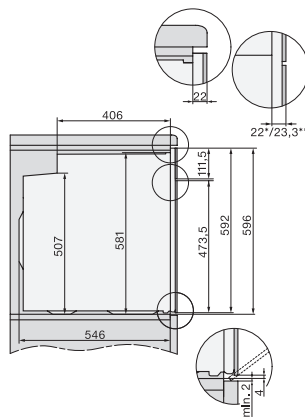

## H 2456 B ACTIVE

Ovn

i moderne design med timer og PerfectClean til en attraktiv pris.

EAN: 4002516785262 / Materiale nummer: 12453610 /  
Gammelt materiale nummer: 22245624NER

Produktbredde i mm	595
Produkt højde i mm	596
Produkt dybde i mm	569
Vægt i kg	42,0
Samlet tilslutningsværdi i kW	3,50
Spænding i V	220-240
Frekvens i Hz	50
Sikring i A	16
Faseantal	1
Tilslutningsledning med netstik	•
Tilslutningsledningens længde i m	1,50
Udskift pæren	Kunde
<b>Medfølgende tilbehør</b>	
Bageplade med PerfectClean HBB 71	2
Bradepande med PerfectClean HUBB 71	1
Bage- og stegerist	1
Udtagelige ribber	1

Installation H7000 XL underframe, installation drawings

side view H7000 XL build-under, installation drawing

H2465B, H2465BP, H2466B, H2466BP, H2467B, H2467BP, H2468B, H2468BP, H2469B, H2469BP installation drawings