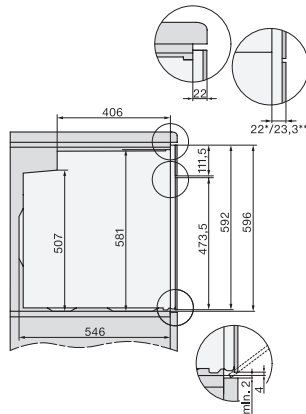

H 2456 B ACTIVE

Ovn

med timer og PerfectClean.

EAN: 4002516785262 / Materiale nummer: 12453610 /
Gammelt materiale nummer: 22245624NER

Nichebredde maks. i mm	568
Nichehøjde min. i mm	590
Nichehøjde maks. i mm	595
Nichedybde i mm	550
Produktbredde i mm	595
Produkt højde i mm	596
Produkt dybde i mm	569
Vægt i kg	42,0
Samlet tilslutningsværdi i kW	3,50
Spænding i V	220-240
Frekvens i Hz	50
Sikring i A	16
Faseantal	1
Tilslutningsledning med netstik	•
Tilslutningsledningens længde i m	1,50
Udskift pæren	Kunde
Medfølgende tilbehør	
Bageplade med PerfectClean	2
Bradepande med PerfectClean	1
Bage- og stegerist	1
Udtagelige ribber	1

H 2456 B ACTIVE
Ovn
med timer og PerfectClean.

installation H7000 XL, installation drawing

side view H7000 XL, installation drawings

built-in H7000 XL, installation drawing

Installation H7000 XL underframe, installation drawings

side view H7000 XL build-under, installation drawing

H2465B, H2465BP, H2466B, H2466BP, H2467B, H2467BP, H2468B, H2468BP, H2469B, H2469BP installation drawings