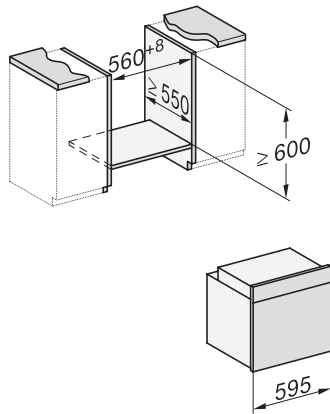

H 2456 B ACTIVE

Ovn

med timer og PerfectClean.

EAN: 4002516785262 / Materiale nummer: 12453610 /
Gammelt materiale nummer: 22245624NER

Nichebredde maks. i mm	568
Nichehøjde min. i mm	590
Nichehøjde maks. i mm	595
Nichedybde i mm	550
Produktbredde i mm	595
Produkt højde i mm	596
Produkt dybde i mm	569
Vægt i kg	42,0
Samlet tilslutningsværdi i kW	3,50
Spænding i V	220-240
Frekvens i Hz	50
Sikring i A	16
Faseantal	1
Tilslutningsledning med netstik	•
Tilslutningsledningens længde i m	1,50
Udskift pæren	Kunde
Medfølgende tilbehør	
Bageplade med PerfectClean	2
Bradepande med PerfectClean	1
Bage- og stegerist	1
Udtagelige ribber	1

H 2456 B ACTIVE
Ovn
med timer og PerfectClean.

installation H7000 XL, installation drawing

side view H7000 XL, installation drawings

built-in H7000 XL, installation drawing

Installation H7000 XL underframe, installation drawings

side view H7000 XL build-under, installation drawing

H2465B, H2465BP, H2466B, H2466BP, H2467B, H2467BP, H2468B, H2468BP, H2469B, H2469BP installation drawings