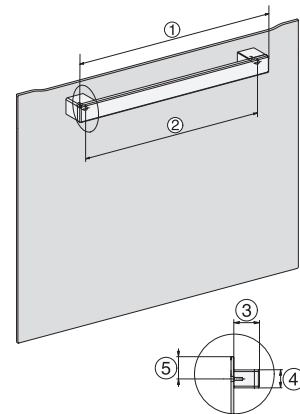

H 2456 B ACTIVE

Ovn

med timer og PerfectClean.

EAN: 4002516785262 / Materiale nummer: 12453610 /
Gammelt materiale nummer: 22245624NER

Nichebredde maks. i mm	568
Nichehøjde min. i mm	590
Nichehøjde maks. i mm	595
Nichedybde i mm	550
Produktbredde i mm	595
Produkt højde i mm	596
Produkt dybde i mm	569
Vægt i kg	42,0
Samlet tilslutningsværdi i kW	3,50
Spænding i V	220-240
Frekvens i Hz	50
Sikring i A	16
Faseantal	1
Tilslutningsledning med netstik	•
Tilslutningsledningens længde i m	1,50
Udskift pæren	Kunde
Medfølgende tilbehør	
Bageplade med PerfectClean	2
Bradepande med PerfectClean	1
Bage- og stegerist	1
Udtagelige ribber	1

H 2456 B ACTIVE
Ovn
med timer og PerfectClean.

installation H7000 XL, installation drawing

side view H7000 XL, installation drawings

built-in H7000 XL, installation drawing

Installation H7000 XL underframe, installation drawings

side view H7000 XL build-under, installation drawing

H2465B, H2465BP, H2466B, H2466BP, H2467B, H2467BP, H2468B, H2468BP, H2469B, H2469BP installation drawings