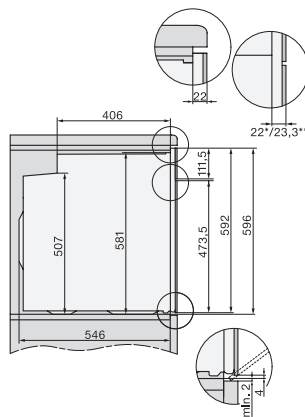

H 2455 BP ACTIVE

Ovn

med timer og pyrolyse til.

EAN: 4002516785613 / Materiale nummer: 12453600 /
Gammelt materiale nummer: 22245525NER

Nichebredde maks. i mm	568
Nichehøjde min. i mm	590
Nichehøjde maks. i mm	595
Nichedybde i mm	550
Produktbredde i mm	595
Produkt højde i mm	596
Produkt dybde i mm	569
Vægt i kg	47,0
Samlet tilslutningsværdi i kW	3,60
Spænding i V	220-240
Frekvens i Hz	50
Sikring i A	16
Faseantal	1
Tilslutningsledning med netstik	•
Tilslutningsledningens længde i m	1,50
Udskift pæren	Kunde
Medfølgende tilbehør	
Bageplade med PerfectClean HBB 71	1
Bradepande med PerfectClean HUBB 71	1
Bage- og stegerist	1
Udtagelige ribber	1

H 2455 BP ACTIVE
Ovn
med timer og pyrolyse til.

installation H7000 XL, installation drawing

side view H7000 XL, installation drawings

built-in H7000 XL, installation drawing

Installation H7000 XL underframe, installation drawings

side view H7000 XL build-under, installation drawing

H2465B, H2465BP, H2466B, H2466BP, H2467B, H2467BP, H2468B, H2468BP, H2469B, H2469BP installation drawings