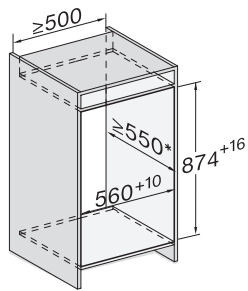

FNS 7140 C

Fryseskab til indbygning

Med NoFrost og fire fryseskuffer for maksimal komfort.