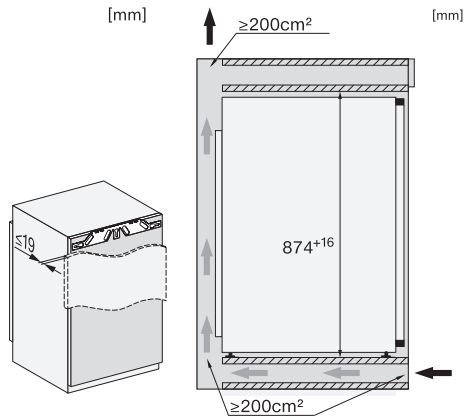

FNS7140B, FNS7140C, FNS7140D, FNS7140E, built-in (*footnote) (installation drawings)

FNS7140B, FNS7140C, FNS7140D, FNS7140E, side view (installation drawings)