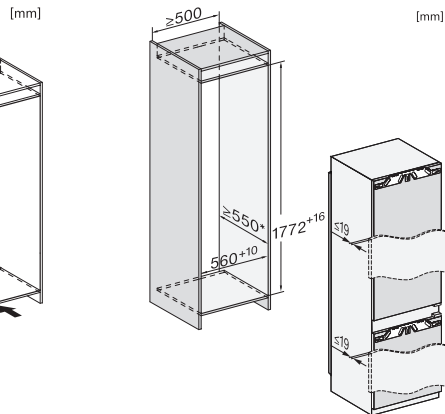

KF7742B, KF7742C, KF7742D, KF7772B, installation (footnote*) (installation drawings)

KF7742B, KF7742C, KF7742D, KF7772B, built-in (footnote*) (installation drawings)