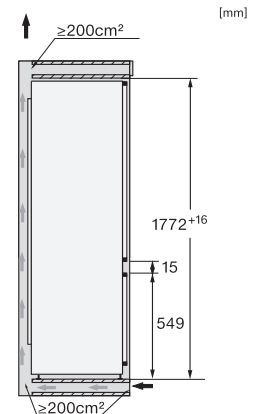

KF7742B, KF7742C, KF7742D, KF7772B, side view (installation drawings)