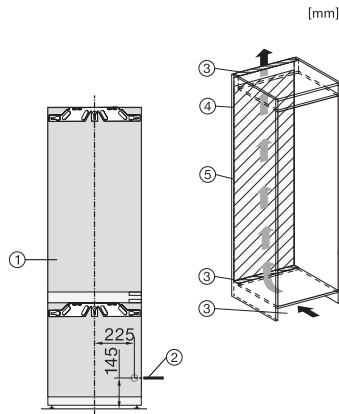

KF 7742 C

Køle-/fryseskab, indbygning

til professionel opbevaring takket være PerfectFresh Pro og DynaCool.

KF7742B, KF7742C, KF7742D, KF7772B, installation (footnote*) (installation drawings)