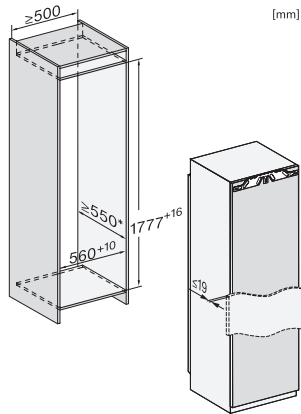

K 7797 C L

Køleskab til indbygning

med ActiveDoor, PerfectFresh Active og FlexiLight 2.0 for maks funktionalitet.

FNS7794D L, FNS7794D R, K7797C L, K7797C R, K7798C L, built-in (installation (*footnote) (installation drawings)