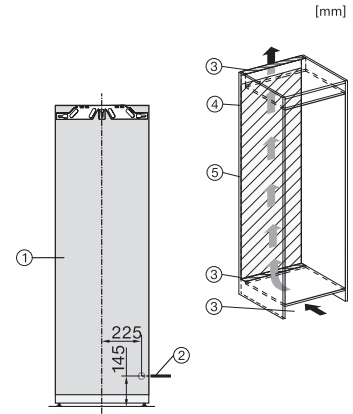

K 7797 C L

Køleskab til indbygning

med ActiveDoor, PerfectFresh Active og FlexiLight 2.0 for maks funktionalitet.

EAN: 4002516748052 / Materiale nummer: 12444980 /
Gammelt materiale nummer: 36779701EU1

Tekniske data	
Nichebredde i mm min.	560
Nichebredde i mm maks.	570
Nichehøjde i mm min.	1777
Nichehøjde i mm maks.	1793
Nichedybde i mm	550
Produktbredde i mm	559
Produktthøjde i mm	1770
Produktdybde i mm	546
Vægt in kg	70,5
Monteringsteknik	Montering med fladhængsler
Maks. dørfontvægt køledel i kg	26
Klimaklasse	SN-T
Kølezone i l	296
heraf PerfectFresh-zone i liter	98
Nettokapacitet i alt i l	296
Lydniveaunklasse (A-D)	B
Lydniveau i dB(A) re1pW	32
Strømforbrug i milliampere (mA)	1200
Spænding i V	220-240
Sikring i A	10
Faseantal	1
Frekvens in Hz	50-60
Ledningslængde i m	2,2
Udskift pæren	Service
Medfølgende tilbehør	
Æggebakke	•
Sorteringsboks PerfectFresh	•

FNS7794D L, FNS7794D R, K7797C L, K7797C R, K7798C L, side view (installation drawings)

K7797C L, K7797C R, K7797C R, K7798C L, K7798C R, installation (footnote*) (installation drawings)