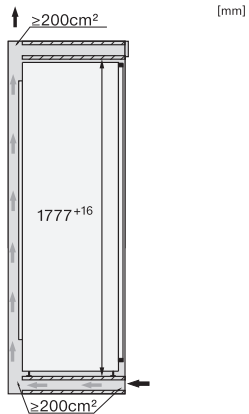

FNS7794D L, FNS7794D R, K7797C L, K7797C R, K7798C L, side view (installation drawings)