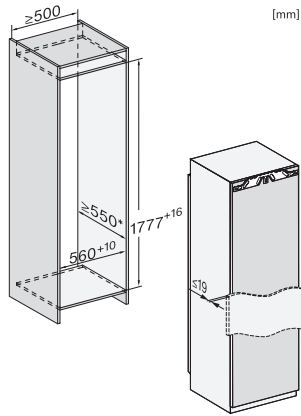

K 7797 C R

Køleskab til indbygning med ActiveDoor, PerfectFresh Active og FlexiLight 2.0 for maks funktionalitet.

FNS7794D L, FNS7794D R, K7797C L, K7797C R, K7798C L, built-in (installation (*footnote) (installation drawings)