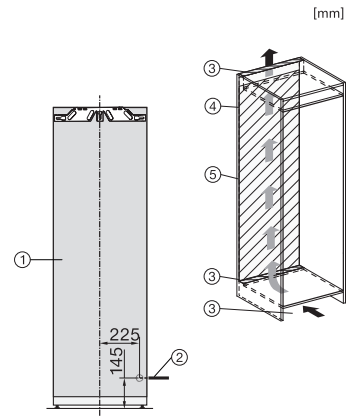

Tekniske data	
Nichebredde i mm min.	560
Nichebredde i mm maks.	570
Nichehøjde i mm min.	1777
Nichehøjde i mm maks.	1793
Nichedybde i mm	550
Produktbredde i mm	559
Produktthøjde i mm	1770
Produktdybde i mm	546
Vægt in kg	71,5
Monteringsteknik	Montering med fladhængsler
Maks. dørrfrontvægt køledel i kg	26
Klimaklasse	SN-T
Kølezone i l	296
heraf PerfectFresh-zone i liter	98
Nettokapacitet i alt i l	296
Lydniveaunklasse (A-D)	B
Lydniveau i dB(A) re1pW	32
Strømforbrug i milliamperere (mA)	1200
Spænding i V	220-240
Sikring i A	10
Faseantal	1
Frekvens in Hz	50-60
Ledningslængde i m	2,2
Udskift pæren	Service
Medfølgende tilbehør	
Æggebakke	•
Sorteringsboks PerfectFresh	•

FNS7794D L, FNS7794D R, K7797C L, K7797C R, K7798C L, side view (installation drawings)

K7797C L, K7797C R, K7797C R, K7798C L, K7798C R, installation (footnote\*) (installation drawings)