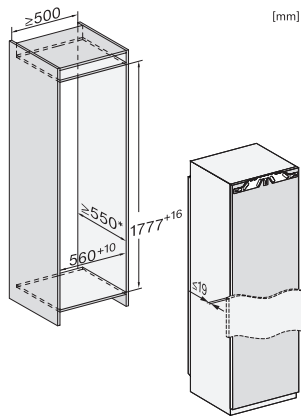

K 7797 C R

Køleskab til indbygning

med ActiveDoor, PerfectFresh Active og FlexiLight 2.0 for maks funktionalitet.

FNS7794D L, FNS7794D R, K7797C L, K7797C R, K7798C L, built-in (installation (*footnote) (installation drawings)