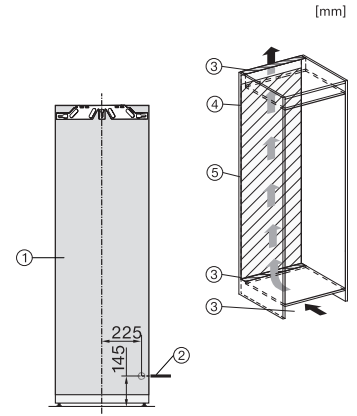

•

Tekniske data	
Nichebredde i mm min.	560
Nichebredde i mm maks.	570
Nichehøjde i mm min.	1777
Nichehøjde i mm maks.	1793
Nichedybde i mm	550
Produktbredde i mm	559
Produktthøjde i mm	1770
Produkttybde i mm	546
Vægt in kg	71,5
Monteringsteknik	Montering med fladhængsler
Maks. dørfontvægt køledel i kg	26
Klimaklasse	SN-T
Kølezone i l	296
heraf PerfectFresh-zone i liter	98
Svalerum i liter	296
Nettokapacitet i alt i l	296
Lydniveaunklasse (A-D)	B
Lydniveau i dB(A) re1pW	32
Strømforbrug i milliampere (mA)	1200
Spænding i V	220-240
Sikring i A	10
Faseantal	1
Frekvens in Hz	50-60
Ledningslængde i m	2,2
Udskift pæren	Service
Medfølgende tilbehør	
Æggebakke	•
Sorteringsboks PerfectFresh	•

FNS7794D L, FNS7794D R, K7797C L, K7797C R, K7798C L, side view (installation drawings)

K7797C L, K7797C R, K7797C R, K7798C L, K7798C R, installation (footnote\*) (installation drawings)