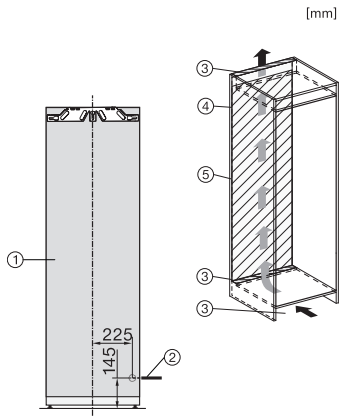

K 7737 D

Køleskab til indbygning

med DynaCool og LED-belysning til praktisk opbevaring af madvarer.

K7733E, K7763E, K7732E, K7734F, K7764E, K7743E, K7744E, K7773D, K7774D (footnote*) (installation drawings)