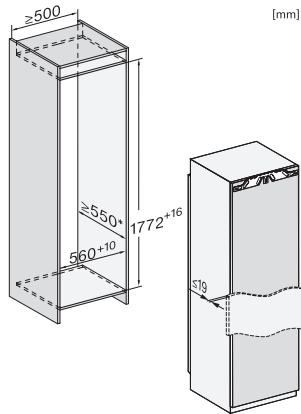

FNS 7774 D

Fryseskab til indbygning

med NoFrost og otte fryseskuffer med teleskopudtræk til optimal komfort.

K7733E, K7763E, K7732D, K7732E, K7734F, K7764E, K7743E, K7744E, K7773D, K7774D, built-in (footnote*) (drawings)