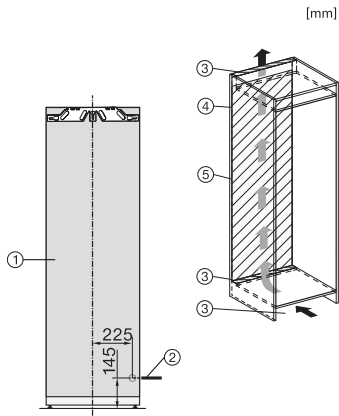

FNS 7710 E

Fryseskab til indbygning
med NoFrost og otte fryseskuffer til maksimal komfort.

K7733E, K7763E, K7732E, K7734F, K7764E, K7743E, K7744E, K7773D, K7774D (footnote*) (installation drawings)