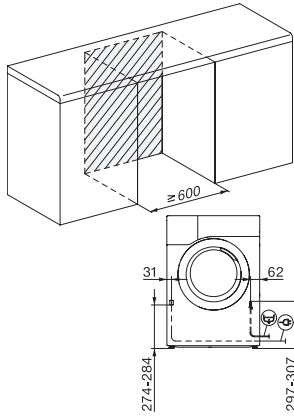

TEL695WP 125 Gala Edition
T1-varmepumpetørretumbler:

EAN: 4002516759232 / Materiale nummer: 12437030 /
Gammelt materiale nummer: 12EL6952NDS

EcoDry-teknologi	•
Vedligeholdelsesfri varmeudveksler	•
ProfiEco Motor	•
EcoSpeed	•
Tørreprogrammer	
Automatic plus	•
Bomuld	•
Strygelet	•
Finvask	•
Skjorter	•
Finish silke	•
Finish uld	•
Ekspres	•
Jeans	•
Outdoor	•
Imprægnering	•
Sportstøj	•
Hovedpude almindelig	•
Luft kold	•
Luft varm	•
Kurveprogram	•
Udglatning	•
Sengetøj	•
Finish damp	•
Tilvalg tørring	
Antikrøl	•
Summer	•
DryCare 40	•
DryFresh	•
PowerFresh	•
Kvalitet	
Softribber	•
Sikkerhed	
PIN-kode lås	•
Kontrollampe "Tøm beholder"	•
Optisk interface	•
Tekniske data	
Mål i mm (bredde)	596
Mål i mm (højde)	850
Mål i mm (dybde)	636
Dybde ved åbnnet dør i mm	1054
Vægt i kg	57
Samlet tilslutningsværdi i kW	1,10
Spænding i V	220-240
Sikring i A	10
Frekvens i HZ	50
Ledningslængde i m	2,0
Hermetisk lukket	•
Kølemiddeltype	R290
Kølemiddelmængde i kg	0,14
Drivhuspotentiale kølemiddel i CO ₂ e	3

TEL695WP 125 Gala Edition
T1-varmepumpetørretumbler:

T1 installation drawing, slanted facia or straight facia, measures in mm

T1 drawing, slanted facia or straight facia, measures in mm

T1 drawing, slanted facia or straight facia, with porthole, measures in mm

T1 drawing, slanted facia or straight facia, measures in mm