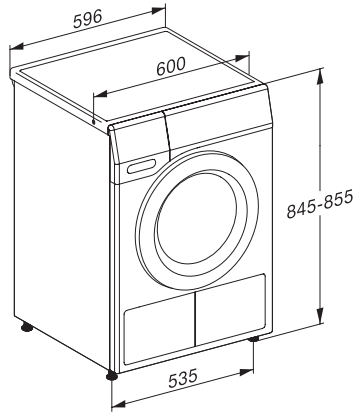

TEL695WP 125 Gala Edition
T1-varmepumpetørretumbler:

EAN: 4002516759232 / Materiale nummer: 12437030 /
Gammelt materiale nummer: 12EL6952NDS

Drivhuspotentiale produkt i CO ₂ e	0,42
Udskift pæren	Service
Medfølgende tilbehør	
Duftflakon	•
Værdibevis til en ekstra duftflakon	•
Tilgængelige displaysprog	
Tilgængelige displaysprog via MultiLanguage	bahasa malaysia, dansk, deutsch, english (AU), english (GB), english (US), español, français (CA), français (FR), hrvatski, italiano, magyar, nederlands, norsk, polski, portugûês, русский, română, slovenčina, slovenščina, srpski, suomi, svenska, türkçe, українська, čeština, ελληνικά, , , ,

TEL695WP 125 Gala Edition
T1-varmepumpetørretumbler:

T1 installation drawing, slanted facia or straight facia, measures in mm

T1 drawing, slanted facia or straight facia, measures in mm

T1 drawing, slanted facia or straight facia, with porthole, measures in mm