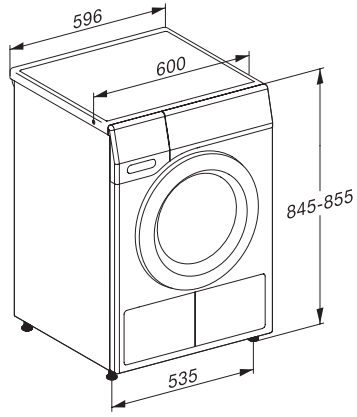

TEL685WP 125 Gala Edition
T1-varmepumpetørretumbler:

EAN: 4002516755029 / Materiale nummer: 12437010 /
Gammelt materiale nummer: 12EL6852NDS

Drivhuspotentiale kølemiddel i CO ₂ e	3
Drivhuspotentiale produkt i CO ₂ e	0,42
Udskift pæren	Service
Medfølgende tilbehør	
Duftflakon	•
Værdibevis til en ekstra duftflakon	•
Tilgængelige displaysprog	
Tilgængelige displaysprog via MultiLanguage	bahasa malaysia, dansk, deutsch, english (AU), english (GB), english (US), español, français (CA), français (FR), hrvatski, italiano, magyar, nederlands, norsk, polski, portugûês, русский, română, slovenčina, slovenščina, srpski, suomi, svenska, türkçe, українська, čeština, ελληνικά, , , ,

TEL685WP 125 Gala Edition
T1-varmepumpetørretumbler:

T1 installation drawing, slanted facia or straight facia, measures in mm

T1 drawing, slanted facia or straight facia, measures in mm

T1 drawing, slanted facia or straight facia, with porthole, measures in mm