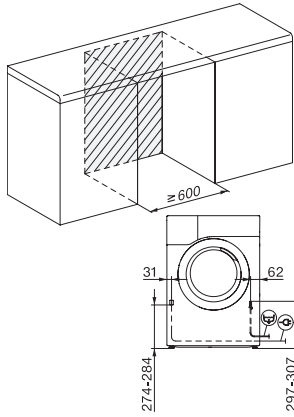

TEL685WP 125 Gala Edition
T1-varmepumpetørretumbler:

EAN: 4002516755029 / Materiale nummer: 12437010 /
Gammelt materiale nummer: 12EL6852NDS

EcoFeedback	•
EcoDry-teknologi	•
Vedligeholdelsesfri varmeudveksler	•
ProfiEco Motor	•
EcoSpeed	•
Tørreprogrammer	
Automatic plus	•
Bomuld	•
Strygelet	•
Finvask	•
Skjorter	•
Finish silke	•
Finish uld	•
Ekspres	•
Jeans	•
Outdoor	•
Imprægnering	•
Sportstøj	•
Hovedpude almindelig	•
Luft kold	•
Luft varm	•
Kurveprogram	•
Udglatning	•
Sengetøj	•
Finish damp	•
Tilvalg tørring	
Antikrøl	•
Summer	•
DryCare 40	•
DryFresh	•
PowerFresh	•
Kvalitet	
Softribber	•
Sikkerhed	
PIN-kode lås	•
Kontrollampe "Tøm beholder"	•
Optisk interface	•
Tekniske data	
Mål i mm (bredde)	596
Mål i mm (højde)	850
Mål i mm (dybde)	636
Dybde ved åbnet dør i mm	1054
Vægt i kg	56
Samlet tilslutningsværdi i kW	1,10
Spænding i V	220-240
Sikring i A	10
Frekvens i HZ	50
Ledningslængde i m	2,0
Hermetisk lukket	•
Kølemiddeltype	R290
Kølemiddelmængde i kg	0,14

TEL685WP 125 Gala Edition
T1-varmepumpetørretumbler:

T1 installation drawing, slanted facia or straight facia, measures in mm

T1 drawing, slanted facia or straight facia, measures in mm

T1 drawing, slanted facia or straight facia, with porthole, measures in mm

T1 drawing, slanted facia or straight facia, measures in mm