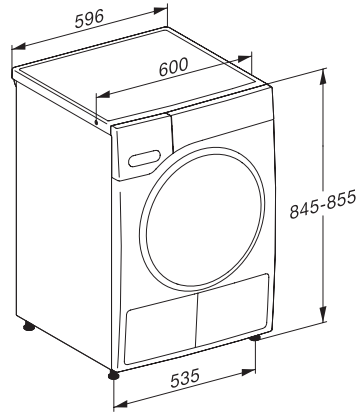

TWC660WP 125 Edition

T1-varmepumpetørretumbler:

Med A+++ og DryCare 40 - effektiv og skånsom tørring.

EAN: 4002516767909 / Materiale nummer: 12435000 /

Gammelt materiale nummer: 12WC6602NDS

Tørreprogrammer	
Bomuld	•
Strygelet	•
Finvask	•
Skjorter	•
Finish uld	•
Ekspres	•
Imprægnering	•
Sengetøj	•
Varm luft/DryFresh	•
Tilvalg tørring	
Antikrøl	•
Summer	•
DryCare 40	•
Kvalitet	
Softribber	•
Sikkerhed	
PIN-kode lås	•
Kontrollampe "Tøm beholder	•
Optisk interface	•
Tekniske data	
Mål i mm (bredde)	596
Mål i mm (højde)	850
Mål i mm (dybde)	655
Dybde ved åbnnet dør i mm	1077
Vægt i kg	56
Samlet tilslutningsværdi i kW	1,10
Spænding i V	220-240
Sikring i A	10
Frekvens i HZ	50
Ledningslængde i m	2,0
Hermetisk lukket	•
Kølemiddeltype	R290
Kølemiddel mængde i kg	0,14
Drivhuspotentiale kølemiddel i CO ₂ e	3
Drivhuspotentiale produkt i CO ₂ e	0,42
Udskift pæren	Service
Medfølgende tilbehør	
Duftflakon	•
Værdibevis til en ekstra duftflakon	•

TWC660WP 125 Edition

T1-varmepumpetørretumbler:

Med A+++ og DryCare 40 - effektiv og skånsom tørring.

T1 installation drawing, facia 5 degree, measures in mm

T1 drawing, facia 5 degree, measures in mm

T1 drawing, facia 5 degree, with porthole, measures in mm

T1 drawing, facia 5 degree, without porthole, measures in mm