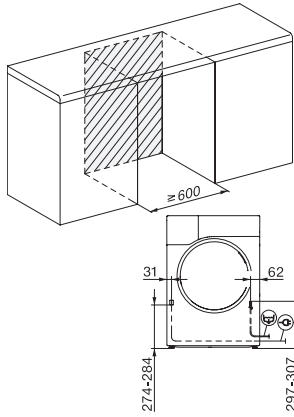

TWC660WP 125 Edition

T1-varmepumpetørretumbler:

Med A+++ og DryCare 40 - effektiv og skånsom tørring.

EAN: 4002516767909 / Materiale nummer: 12435000 /

Gammelt materiale nummer: 12WC6602NDS

Tørreprogrammer	
Bomuld	•
Strygelet	•
Finvask	•
Skjorter	•
Finish uld	•
Ekspres	•
Imprægnering	•
Sengetøj	•
Varm luft/DryFresh	•
Tilvalg tørring	
Antikrøl	•
Summer	•
DryCare 40	•
Kvalitet	
Softribber	•
Sikkerhed	
PIN-kode lås	•
Kontrollampe "Tøm beholder	•
Optisk interface	•
Tekniske data	
Mål i mm (bredde)	596
Mål i mm (højde)	850
Mål i mm (dybde)	655
Dybde ved åbnnet dør i mm	1077
Vægt i kg	56
Samlet tilslutningsværdi i kW	1,10
Spænding i V	220-240
Sikring i A	10
Frekvens i HZ	50
Ledningslængde i m	2,0
Hermetisk lukket	•
Kølemiddeltype	R290
Kølemiddel mængde i kg	0,14
Drivhuspotentiale kølemiddel i CO ₂ e	3
Drivhuspotentiale produkt i CO ₂ e	0,42
Udskift pæren	Service
Medfølgende tilbehør	
Duftflakon	•
Værdibevis til en ekstra duftflakon	•

TWC660WP 125 Edition

T1-varmepumpetørretumbler:

Med A+++ og DryCare 40 - effektiv og skånsom tørring.

T1 installation drawing, facia 5 degree, measures in mm

T1 drawing, facia 5 degree, measures in mm

T1 drawing, facia 5 degree, with porthole, measures in mm

T1 drawing, facia 5 degree, without porthole, measures in mm