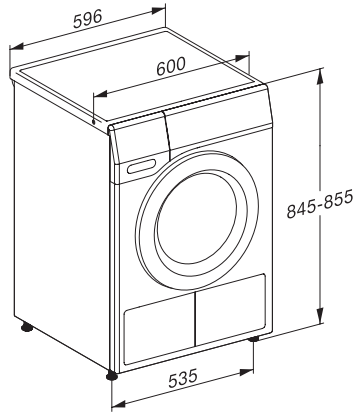

TEC675WP 125 Edition

T1-varmepumpetørretumbler:

8 kg | DirectSensor | DryCare 40 | Miele@home | EcoDry

EAN: 4002516767473 / Materiale nummer: 12434980 /

Gammelt materiale nummer: 12EC6752NDS

EcoSpeed	•
Tørreprogrammer	
Bomuld	•
Bomuld med pil	•
Strygelet	•
Finvask	•
Skjorter	•
Finish uld	•
Ekspres	•
Imprægnering	•
Sengetøj	•
Varm luft/DryFresh	•
Tilvalg tørring	
Antikrøl	•
Summer	•
DryCare 40	•
Kvalitet	
Softribber	•
Sikkerhed	
PIN-kode lås	•
Kontrollampe "Tøm beholder"	•
Optisk interface	•
Tekniske data	
Mål i mm (bredde)	596
Mål i mm (højde)	850
Mål i mm (dybde)	640
Dybde ved åbnet dør i mm	1054
Vægt i kg	52
Samlet tilslutningsværdi i kW	1,10
Spænding i V	220-240
Sikring i A	10
Frekvens i HZ	50
Ledningslængde i m	2,0
Hermetisk lukket	•
Kølemiddeltype	R290
Kølemiddelmængde i kg	0,14
Drivhuspotentiale kølemiddel i CO ₂ e	3
Drivhuspotentiale produkt i CO ₂ e	0,42
Udskift pæren	Service
Medfølgende tilbehør	
Duftflakon	•
Værdibevis til en ekstra duftflakon	•

TEC675WP 125 Edition

T1-varmepumpetørretumbler:

8 kg | DirectSensor | DryCare 40 | Miele@home | EcoDry

T1 installation drawing, slanted facia or straight facia, measures in mm

T1 drawing, slanted facia or straight facia, measures in mm

T1 drawing, slanted facia or straight facia, without porthole, measures in mm

T1 drawing, slanted facia or straight facia, measures in mm